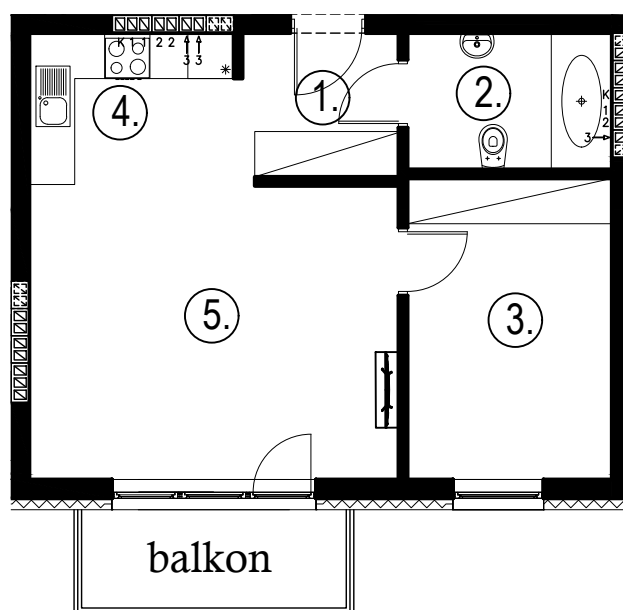

## Budynek B3, Mieszkanie 40

Rzut piętra 2  
Lokalizacja mieszkania

1. przedpokój	3,85 m <sup>2</sup>
2. łazienka	4,77 m <sup>2</sup>
3. sypialnia	10,61 m <sup>2</sup>
4. aneks kuchenny	3,91 m <sup>2</sup>
5. salon	20,45 m <sup>2</sup>
balkon	