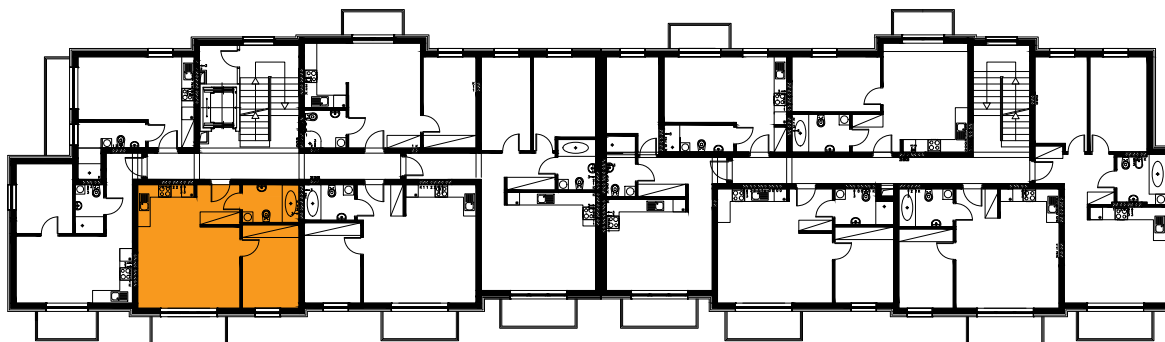

## Budynek B3, Mieszkanie 40

Rzut piętra 2  
Lokalizacja mieszkania

1. przedpokój	3,85 m <sup>2</sup>
2. łazienka	4,77 m <sup>2</sup>
3. sypialnia	10,61 m <sup>2</sup>
4. aneks kuchenny	3,91 m <sup>2</sup>
5. salon	20,45 m <sup>2</sup>
balkon	