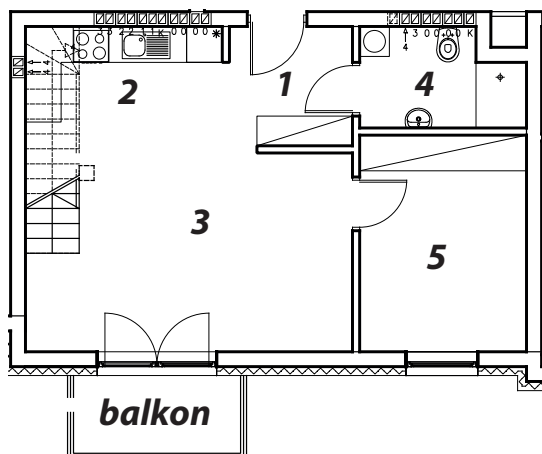

Błatnia Residence

Budynek B1, mieszkanie 18

1 komunikacja	3,66m ²
2 aneks kuchenny	4,06m ²
3 pokój dzienny	20,00m ²
4 łazienka	4,16m ²
5 sypialnia	10,03m ²
6 schody	1,60m ²
razem mieszkanie	43,51m²
+ antresola	31,74m²
razem	75,25m²

rzut poddasza