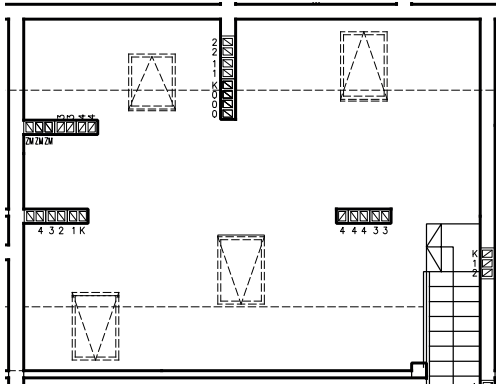

Błatnia Residence

Budynek B1, mieszkanie 17 - antresola

antresola

31,11m²

rzut antresoli