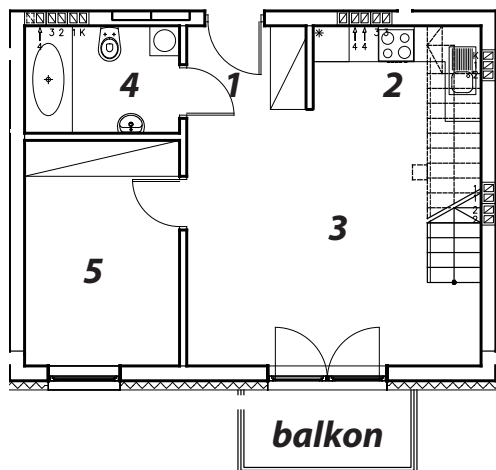

Błatnia Residence

Budynek B1, mieszkanie 17

1 komunikacja	2,75m ²
2 aneks kuchenny	3,99m ²
3 pokój dzienny	19,34m ²
4 łazienka	4,59m ²
5 sypialnia	9,70m ²
6 schody	1,60m ²
razem mieszkanie	41,97m²
+ antresola	31,11m²
razem	73,08m²

rzut poddasza