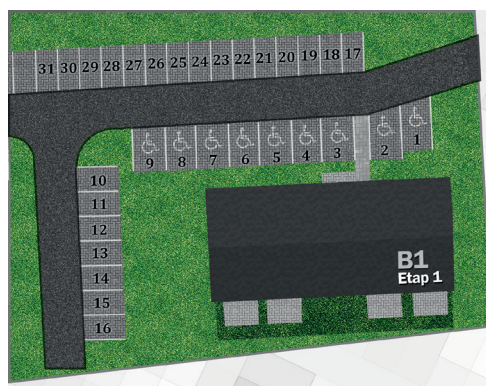

Błatnia Residence

Budynek B1, mieszkanie 12

1 komunikacja	2,75m ²
2 aneks kuchenny	3,99m ²
3 pokój dzienny	20,94m ²
4 łazienka	4,59m ²
5 sypialnia	9,70m ²
razem	41,97m²

rzut 2-go piętra