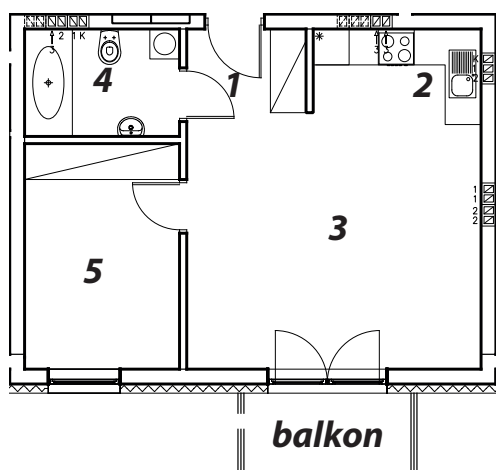

Błatnia Residence

Budynek B1, mieszkanie 12

1 komunikacja	2,75m ²
2 aneks kuchenny	3,99m ²
3 pokój dzienny	20,94m ²
4 łazienka	4,59m ²
5 sypialnia	9,70m ²
razem	41,97m²

rzut 2-go piętra