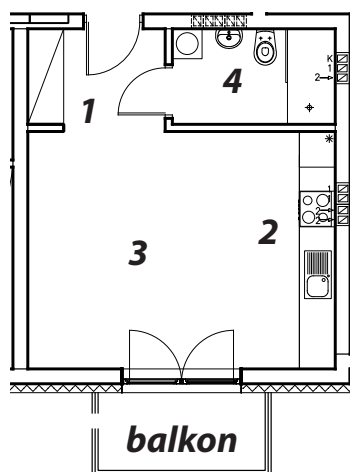

Błatnia Residence

Budynek B1, mieszkanie 7

1 komunikacja	3,45m ²
2 aneks kuchenny	4,31m ²
3 pokój dzienny	16,38m ²
4 łazienka	4,28m ²
razem	28,42m²

rzut 1-go piętra