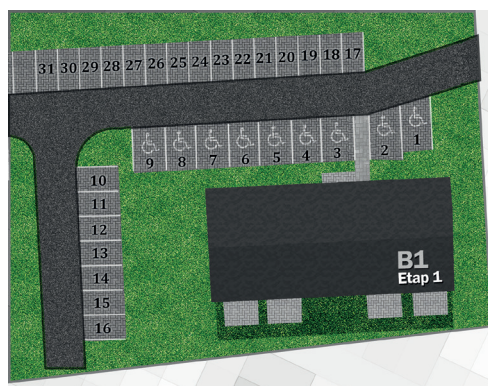

Błatnia Residence

Budynek B1, mieszkanie 7

1 komunikacja	3,45m ²
2 aneks kuchenny	4,31m ²
3 pokój dzienny	16,38m ²
4 łazienka	4,28m ²
razem	28,42m²

rzut 1-go piętra