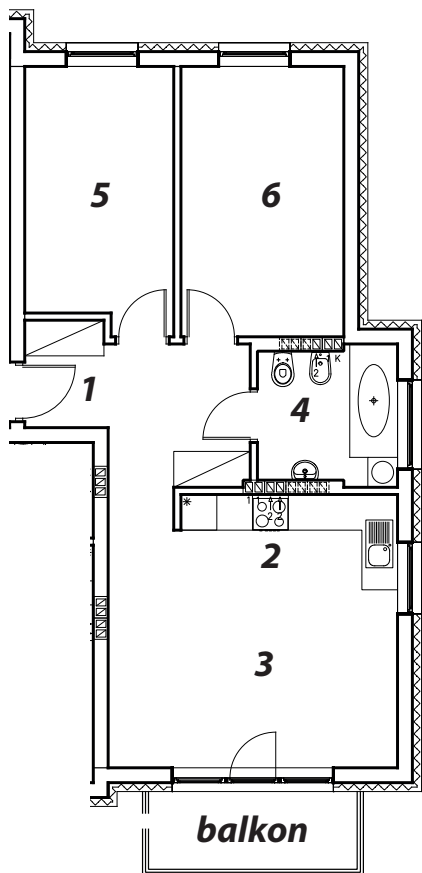

Błatnia Residence

Budynek B1, mieszkanie 6

1 komunikacja	7,43m ²
2 aneks kuchenny	4,46m ²
3 pokój dzienny	18,26m ²
4 łazienka	5,19m ²
5 sypialnia	12,12m ²
6 sypialnia	10,60m ²
razem	58,16m²

rzut 1-go piętra