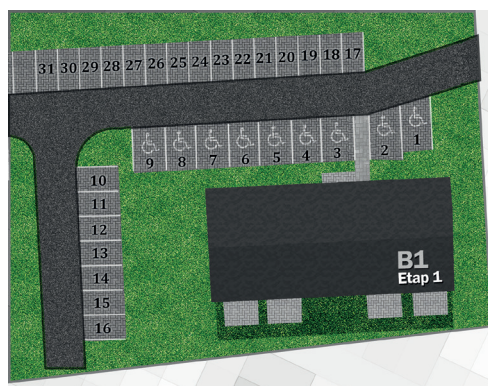

Błatnia Residence

Budynek B1, mieszkanie 6

1 komunikacja	7,43m ²
2 aneks kuchenny	4,46m ²
3 pokój dzienny	18,26m ²
4 łazienka	5,19m ²
5 sypialnia	12,12m ²
6 sypialnia	10,60m ²
razem	58,16m²

rzut 1-go piętra