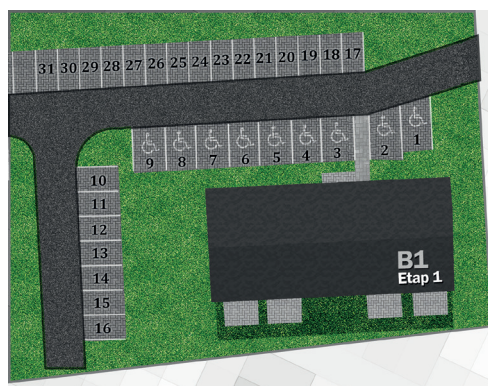

Błatnia Residence

Budynek B1, mieszkanie 5

1 komunikacja	3,50m ²
2 aneks kuchenny	3,34m ²
3 pokój dzienny	16,35m ²
4 łazienka	4,85m ²
5 sypialnia	8,56m ²
razem	36,60m²

rzut parteru