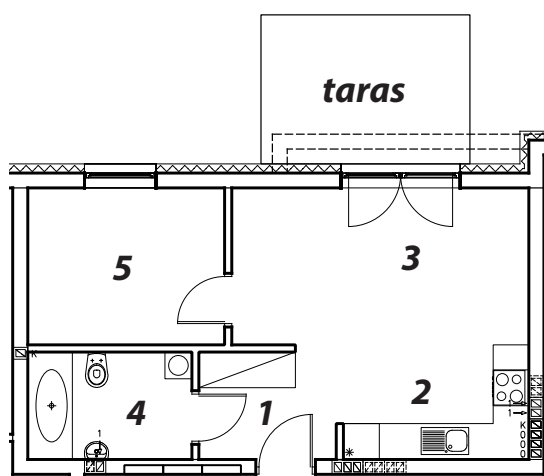

Błatnia Residence

Budynek B1, mieszkanie 5

1 komunikacja	3,50m ²
2 aneks kuchenny	3,34m ²
3 pokój dzienny	16,35m ²
4 łazienka	4,85m ²
5 sypialnia	8,56m ²
razem	36,60m²

rzut parteru