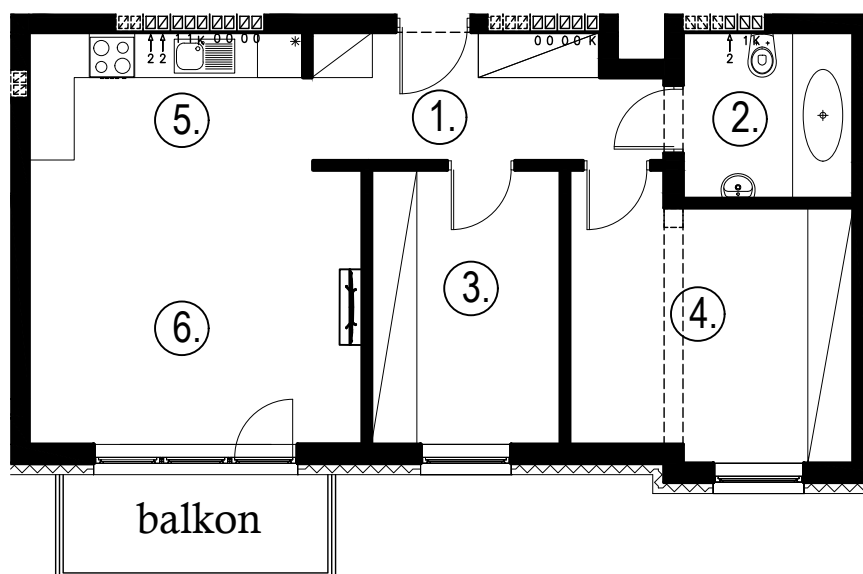

Błatnia Residence

Budynek B4, Mieszkanie 09

Rzut piętra 1
Lokalizacja mieszkania

1. przedpokój	7,29 m ²
2. łazienka	4,86 m ²
3. garderoba	8,95 m ²
4. sypialnia	12,77 m ²
5. aneks kuchenny	4,48 m ²
6. salon	18,08 m ²
balkon	

56,43 m²