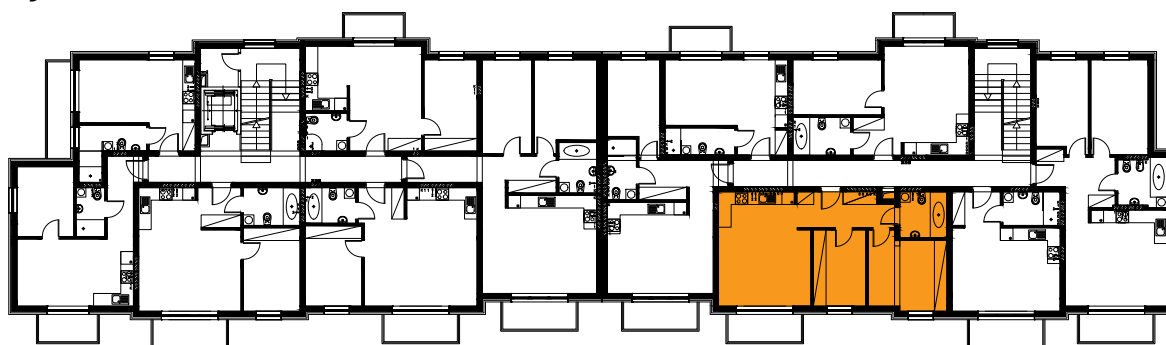

Błatnia Residence

Budynek B4, Mieszkanie 09

Rzut piętra 1
Lokalizacja mieszkania

1. przedpokój	7,29 m ²
2. łazienka	4,86 m ²
3. garderoba	8,95 m ²
4. sypialnia	12,77 m ²
5. aneks kuchenny	4,48 m ²
6. salon	18,08 m ²
balkon	

56,43 m²