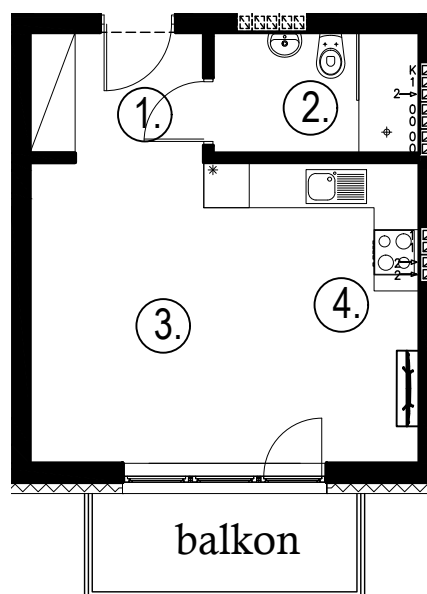

Błatnia Residence

Budynek B4, Mieszkanie 08

Rzut piętra 1
Lokalizacja mieszkania

1. przedpokój	3,45 m ²
2. łazienka	4,28 m ²
3. aneks kuchenny	4,31 m ²
4. salon	16,38 m ²
balkon	

28,42 m²