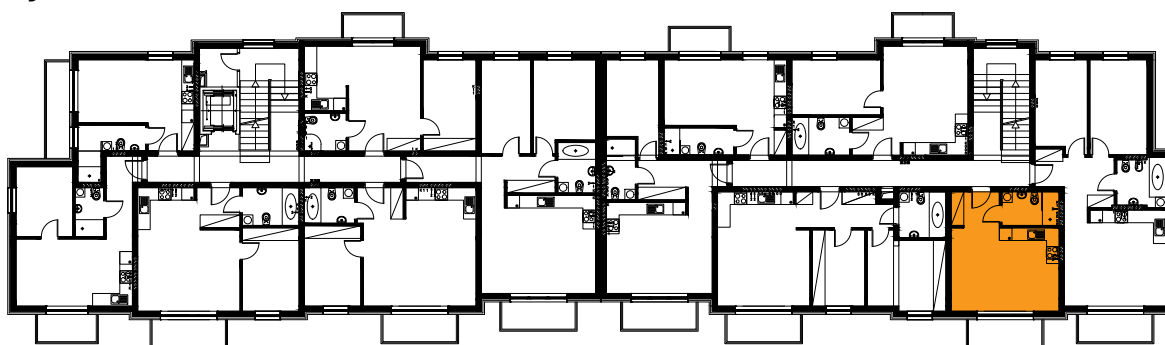

Błatnia Residence

Budynek B4, Mieszkanie 08

Rzut piętra 1
Lokalizacja mieszkania

1. przedpokój	3,45 m ²
2. łazienka	4,28 m ²
3. aneks kuchenny	4,31 m ²
4. salon	16,38 m ²
balkon	

28,42 m²