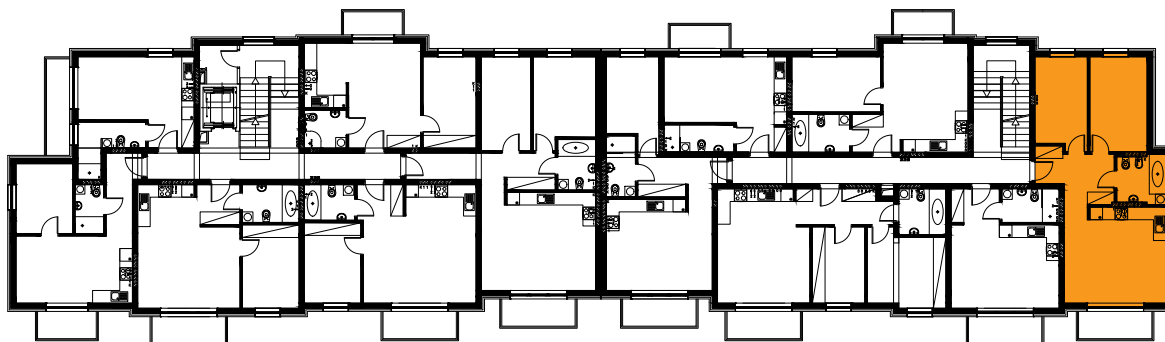

Błatnia Residence

Budynek B4, Mieszkanie 07

Rzut piętra 1
Lokalizacja mieszkania

1. przedpokój	7,43 m ²
2. łazienka	5,19 m ²
3. sypialnia	10,60 m ²
4. sypialnia	12,22 m ²
5. aneks kuchenny	4,46 m ²
6. salon	18,26 m ²
balkon	

58,16 m²