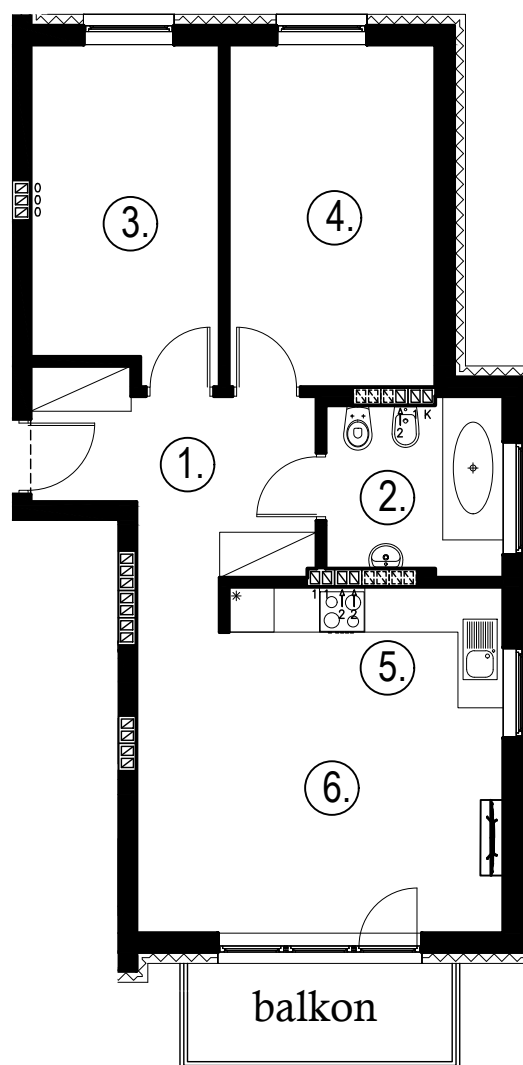

Błatnia Residence

Budynek B4, Mieszkanie 07

Rzut piętra 1
Lokalizacja mieszkania

1. przedpokój	7,43 m ²
2. łazienka	5,19 m ²
3. sypialnia	10,60 m ²
4. sypialnia	12,22 m ²
5. aneks kuchenny	4,46 m ²
6. salon	18,26 m ²
balkon	

58,16 m²