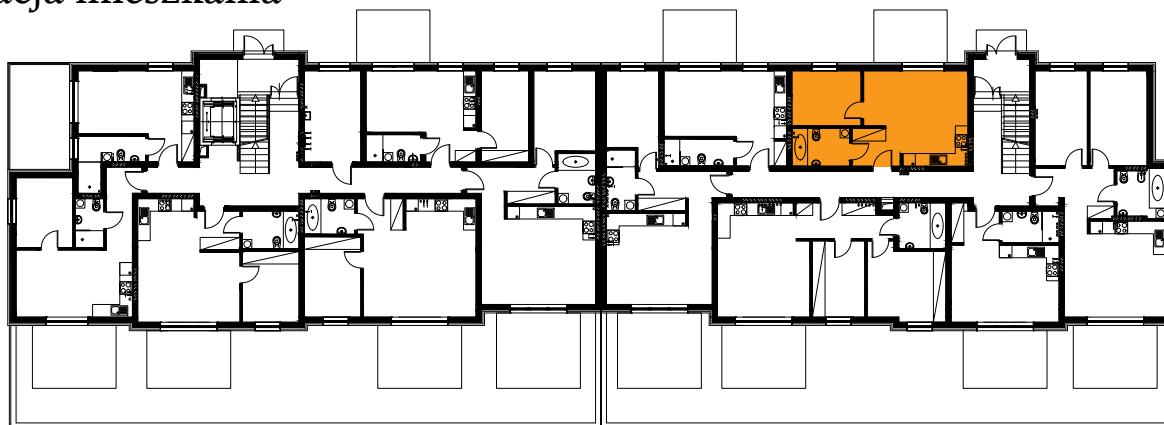

Błatnia Residence

Budynek B4, Mieszkanie 06

Rzut parteru

Lokalizacja mieszkania

1. przedpokój	3,46 m ²
2. łazienka	4,85 m ²
3. sypialnia	8,56 m ²
4. aneks kuchenny	3,38 m ²
5. salon	16,35 m ²
taras	

36,60 m²