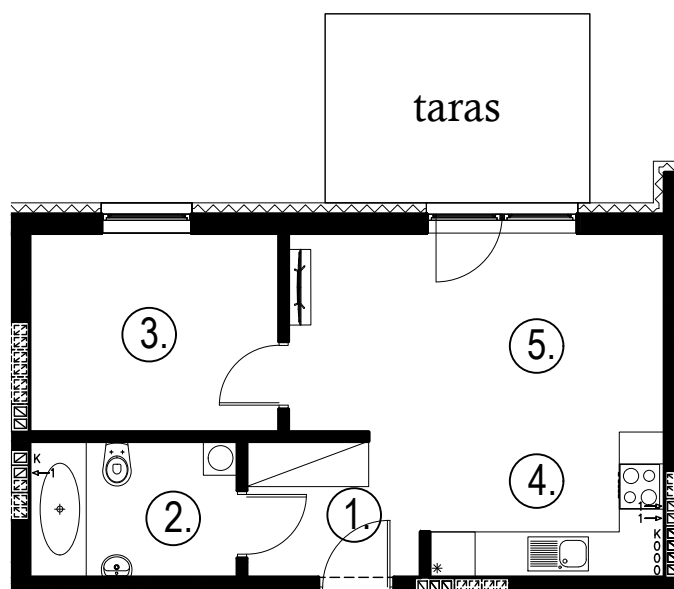

Błatnia Residence

Budynek B4, Mieszkanie 06

Rzut parteru

Lokalizacja mieszkania

1. przedpokój	3,46 m ²
2. łazienka	4,85 m ²
3. sypialnia	8,56 m ²
4. aneks kuchenny	3,38 m ²
5. salon	16,35 m ²
taras	

36,60 m²