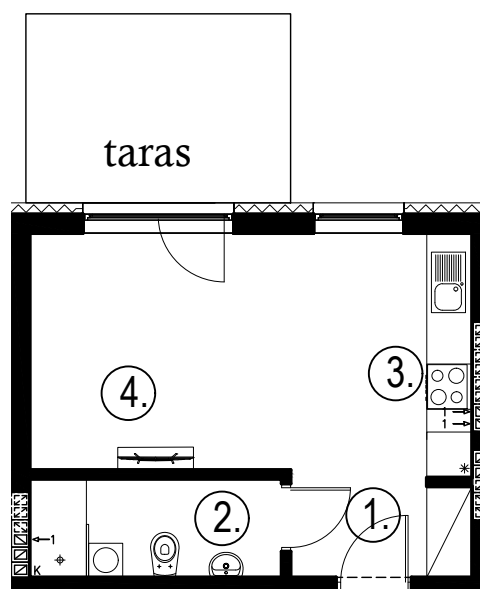

Błatnia Residence

Budynek B4, Mieszkanie 05

Rzut parteru

Lokalizacja mieszkania

1. przedpokój	2,80 m ²
2. sypialnia	4,23 m ²
3. aneks kuchenny	2,86 m ²
4. salon	15,75 m ²
taras	

25,64 m²