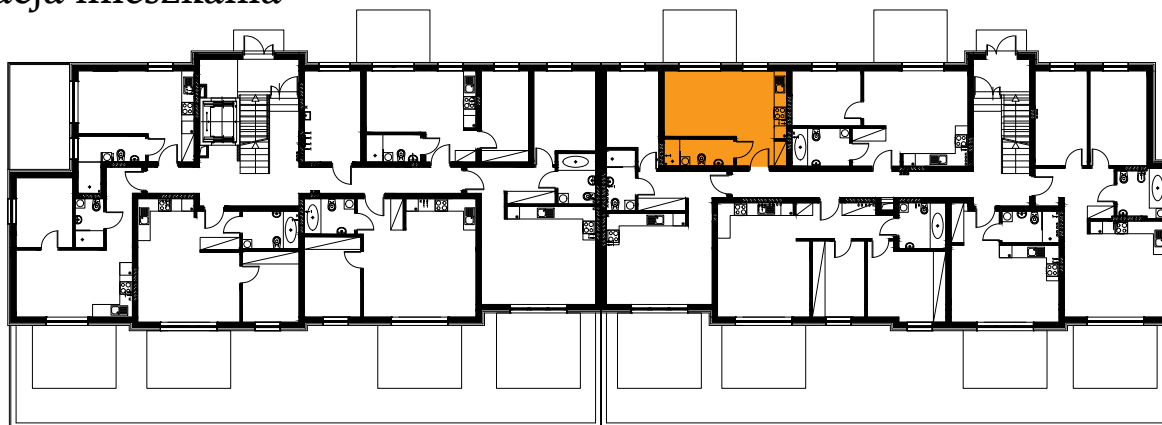

Błatnia Residence

Budynek B4, Mieszkanie 05

Rzut parteru

Lokalizacja mieszkania

1. przedpokój	2,80 m ²
2. sypialnia	4,23 m ²
3. aneks kuchenny	2,86 m ²
4. salon	15,75 m ²
taras	

25,64 m²