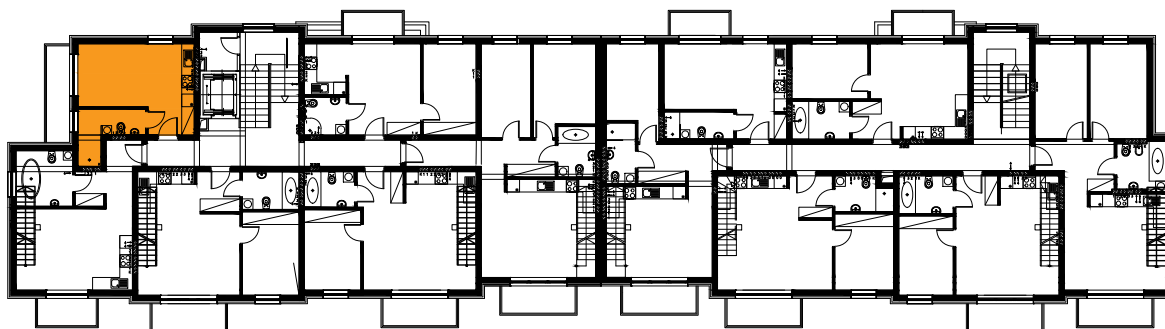

Błatnia Residence

Budynek B4, Mieszkanie 48

Rzut poddasza
Lokalizacja mieszkania

1. przedpokój	2,63 m ²
2. łazienka	5,62 m ²
3. aneks kuchenny	2,74 m ²
4. salon	14,03 m ²
balkon	

25,02 m²