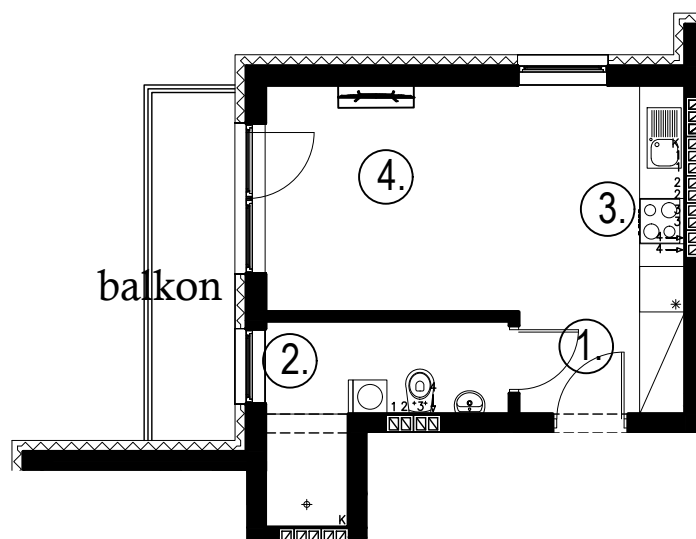

Błatnia Residence

Budynek B4, Mieszkanie 48

Rzut poddasza
Lokalizacja mieszkania

1. przedpokój	2,63 m ²
2. łazienka	5,62 m ²
3. aneks kuchenny	2,74 m ²
4. salon	14,03 m ²
balkon	

25,02 m²