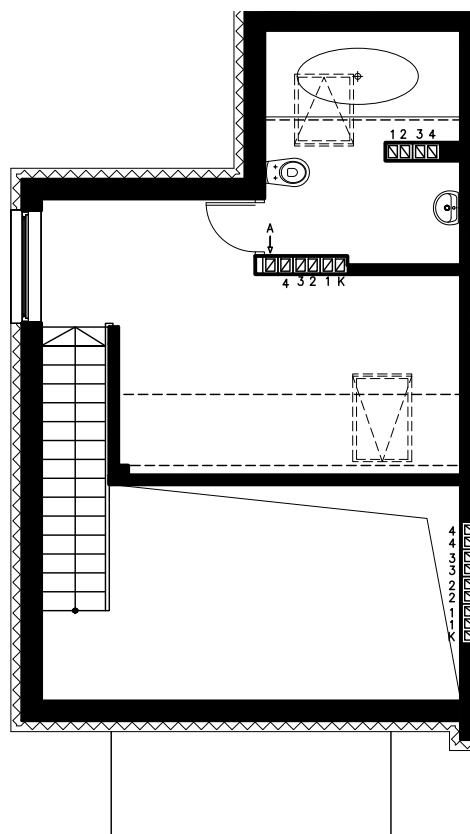

Błatnia Residence

Budynek B4, antresola mieszkania 47

Rzut antresoli
Lokalizacja mieszkania

1. antresola	16,67 (23,49) m²
2. schody	1,77 m²

18,44 m²