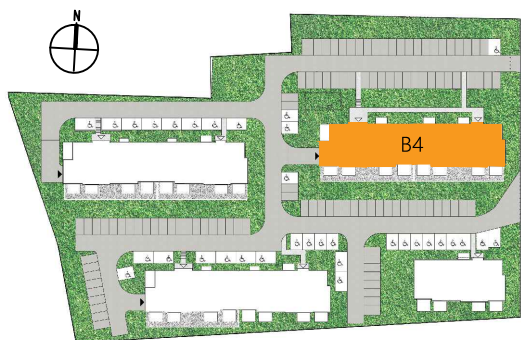

## Budynek B4, Mieszkanie 47

Rzut poddasza

Lokalizacja mieszkania

1. przedpokój	6,55 m <sup>2</sup>
2. łazienka	7,04 m <sup>2</sup>
3. aneks kuchenny	4,62 m <sup>2</sup>
4. salon	15,47 m <sup>2</sup>
schody	1,60 m <sup>2</sup>
antresola	18,44 m <sup>2</sup>
balkon	