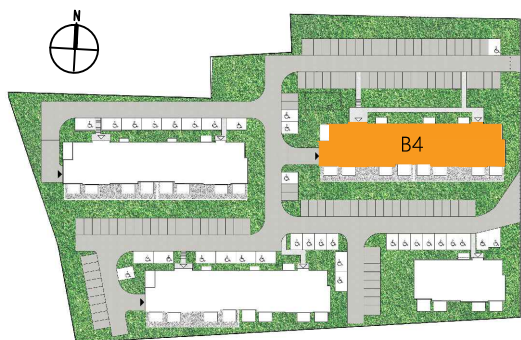

Błatnia Residence

Budynek B4, antresola mieszkania 47

Rzut antresoli
Lokalizacja mieszkania

1. antresola	16,67 (23,49) m²
2. schody	1,77 m²

18,44 m²