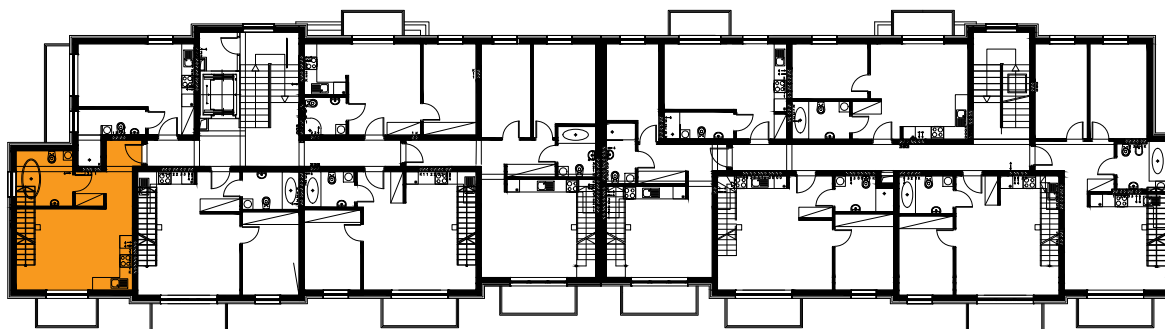

## Budynek B4, Mieszkanie 47

Rzut poddasza

Lokalizacja mieszkania

1. przedpokój	6,55 m <sup>2</sup>
2. łazienka	7,04 m <sup>2</sup>
3. aneks kuchenny	4,62 m <sup>2</sup>
4. salon	15,47 m <sup>2</sup>
schody	1,60 m <sup>2</sup>
antresola	18,44 m <sup>2</sup>
balkon	