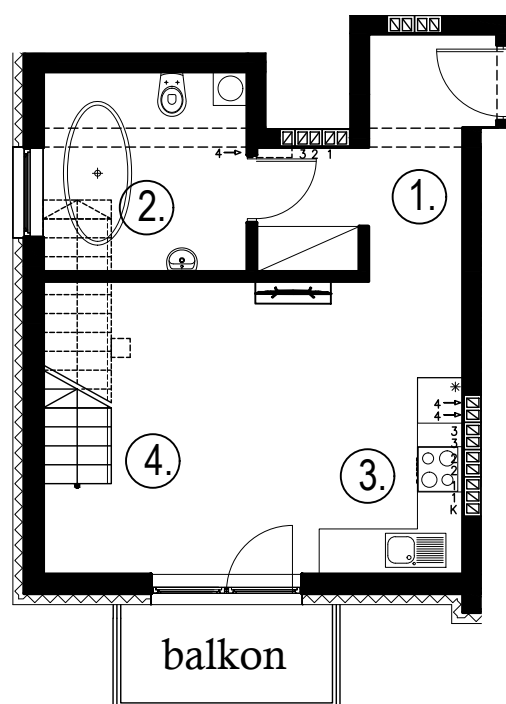

## Budynek B4, Mieszkanie 47

Rzut poddasza

Lokalizacja mieszkania

1. przedpokój	6,55 m <sup>2</sup>
2. łazienka	7,04 m <sup>2</sup>
3. aneks kuchenny	4,62 m <sup>2</sup>
4. salon	15,47 m <sup>2</sup>
schody	1,60 m <sup>2</sup>
antresola	18,44 m <sup>2</sup>
balkon	