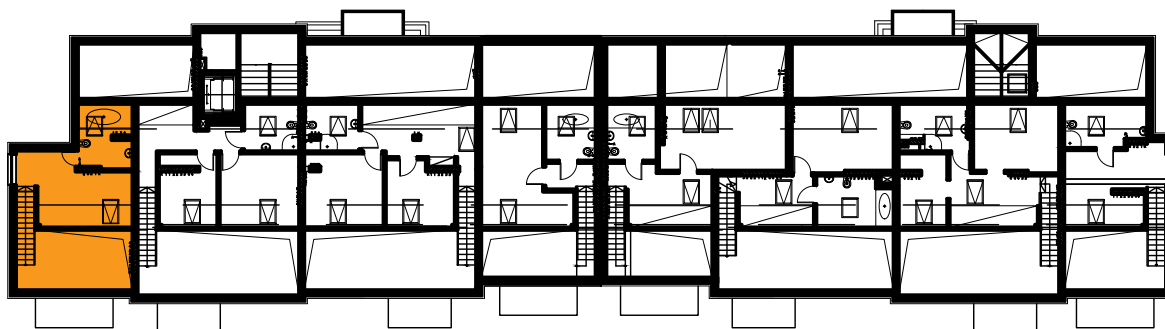

Błatnia Residence

Budynek B4, antresola mieszkania 47

Rzut antresoli
Lokalizacja mieszkania

1. antresola	16,67 (23,49) m²
2. schody	1,77 m²

18,44 m²