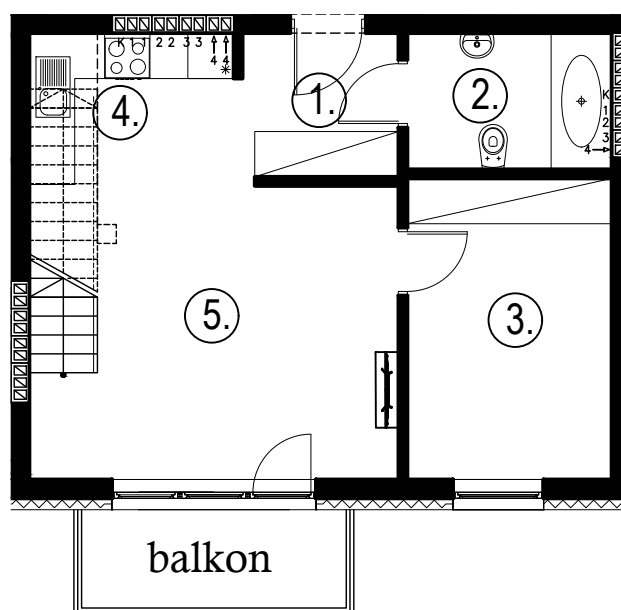

Błatnia Residence

Budynek B4, Mieszkanie 46

Rzut poddasza
Lokalizacja mieszkania

1. przedpokój	3,85 m ²
2. łazienka	4,77 m ²
3. sypialnia	10,61 m ²
4. aneks kuchenny	3,91 m ²
5. salon	18,85 m ²
schody	1,60 m ²
antresola	31,15 m ²
balkon	

74,74 m²

Błatnia Residence

Budynek B4, antresola mieszkania 46

Rzut antresoli
Lokalizacja mieszkania

1. antresola 29,38 (42,19) m²
2. schody 1,77 m²

31,15 m²