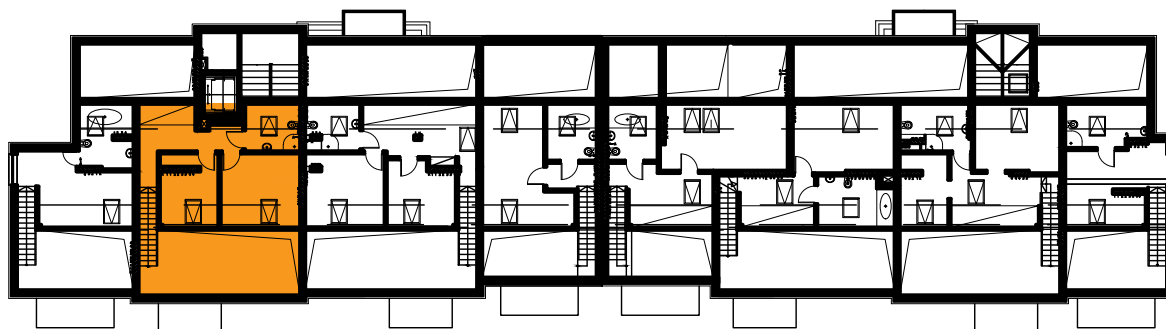

Błatnia Residence

Budynek B4, Mieszkanie 46

Rzut poddasza
Lokalizacja mieszkania

1. przedpokój	3,85 m ²
2. łazienka	4,77 m ²
3. sypialnia	10,61 m ²
4. aneks kuchenny	3,91 m ²
5. salon	18,85 m ²
schody	1,60 m ²
antresola	31,15 m ²
balkon	

74,74 m²

Błatnia Residence

Budynek B4, antresola mieszkania 46

Rzut antresoli
Lokalizacja mieszkania

1. antresola 29,38 (42,19) m²
2. schody 1,77 m²

31,15 m²