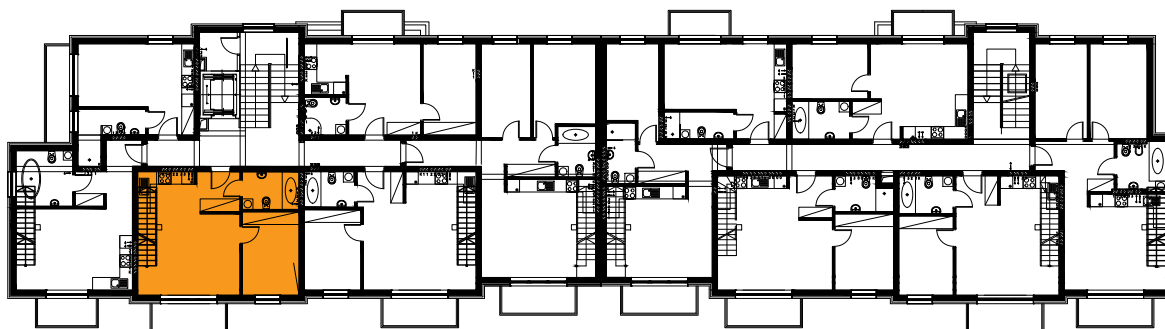

Błatnia Residence

Budynek B4, Mieszkanie 46

Rzut poddasza
Lokalizacja mieszkania

1. przedpokój	3,85 m ²
2. łazienka	4,77 m ²
3. sypialnia	10,61 m ²
4. aneks kuchenny	3,91 m ²
5. salon	18,85 m ²
schody	1,60 m ²
antresola	31,15 m ²
balkon	

74,74 m²

Błatnia Residence

Budynek B4, antresola mieszkania 46

Rzut antresoli
Lokalizacja mieszkania

1. antresola 29,38 (42,19) m²
2. schody 1,77 m²

31,15 m²