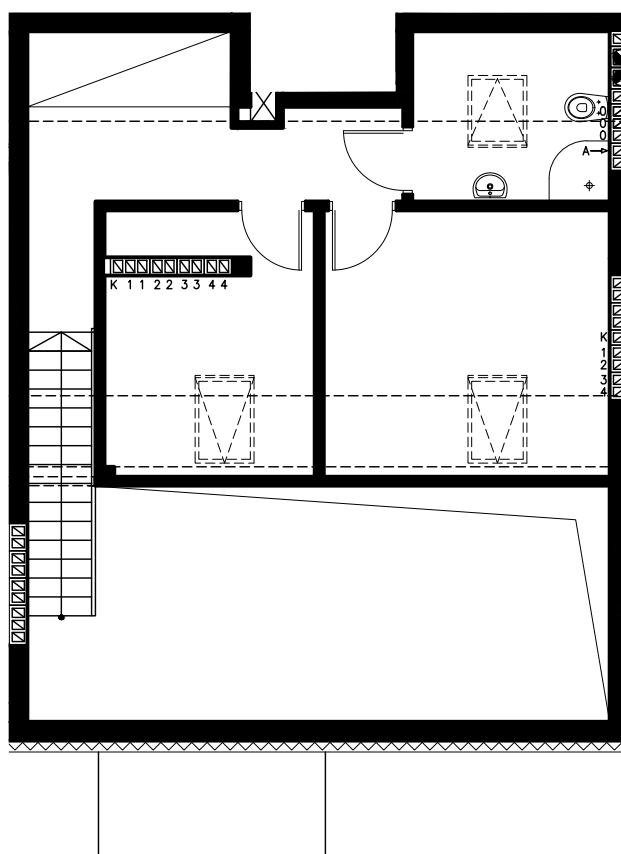

Błatnia Residence

Budynek B4, Mieszkanie 46

Rzut poddasza
Lokalizacja mieszkania

1. przedpokój	3,85 m ²
2. łazienka	4,77 m ²
3. sypialnia	10,61 m ²
4. aneks kuchenny	3,91 m ²
5. salon	18,85 m ²
schody	1,60 m ²
antresola	31,15 m ²
balkon	

74,74 m²

Błatnia Residence

Budynek B4, antresola mieszkania 46

Rzut antresoli
Lokalizacja mieszkania

1. antresola 29,38 (42,19) m²
2. schody 1,77 m²

31,15 m²