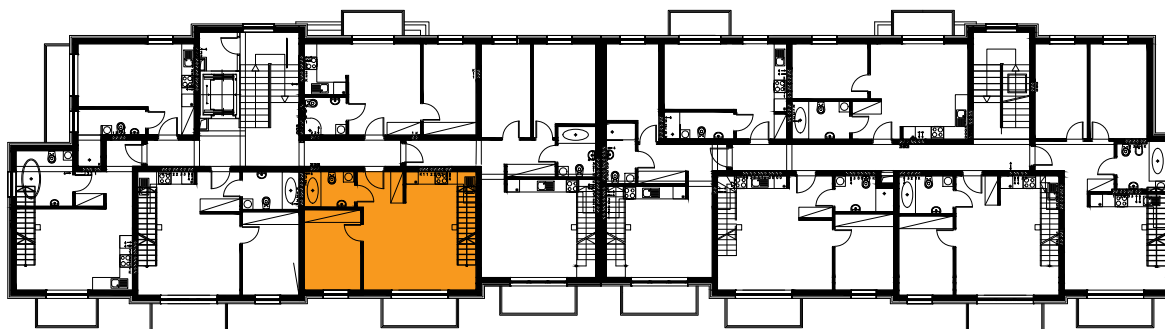

## Budynek B4, Mieszkanie 45

Rzut poddasza  
Lokalizacja mieszkania

1. przedpokój	3,32 m <sup>2</sup>
2. łazienka	4,00 m <sup>2</sup>
3. sypialnia	10,20 m <sup>2</sup>
4. aneks kuchenny	5,00 m <sup>2</sup>
5. salon	20,53 m <sup>2</sup>
schody	1,60 m <sup>2</sup>
antresola	34,41 m <sup>2</sup>
balkon	