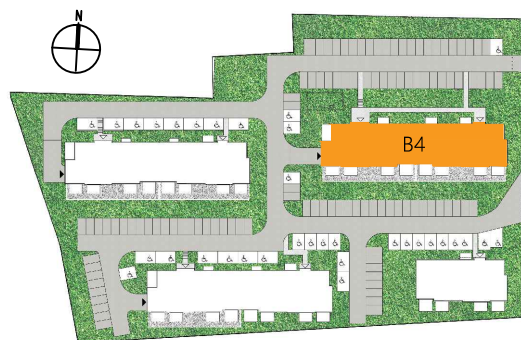

Błatnia Residence

Budynek B4, antresola mieszkania 45

Rzut antresoli
Lokalizacja mieszkania

1. antresola 32,64 (47,75) m²
2. schody 1,77 m²

34,41 m²