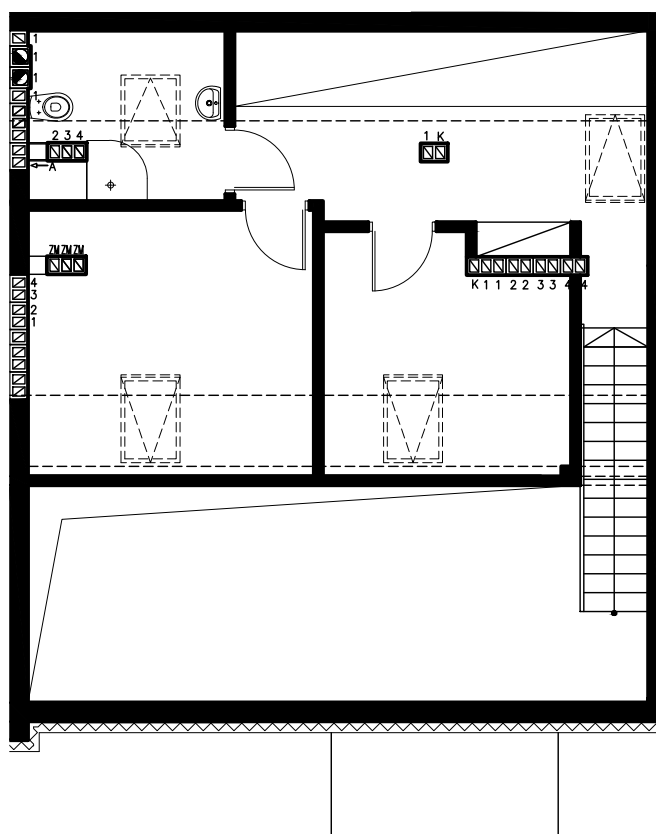

Błatnia Residence

Budynek B4, antresola mieszkania 45

Rzut antresoli
Lokalizacja mieszkania

1. antresola 32,64 (47,75) m²
2. schody 1,77 m²

34,41 m²