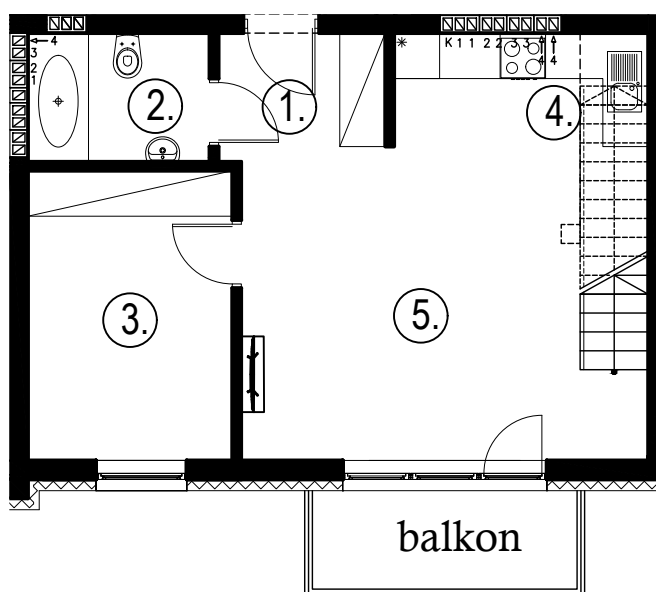

## Budynek B4, Mieszkanie 45

Rzut poddasza  
Lokalizacja mieszkania

1. przedpokój	3,32 m <sup>2</sup>
2. łazienka	4,00 m <sup>2</sup>
3. sypialnia	10,20 m <sup>2</sup>
4. aneks kuchenny	5,00 m <sup>2</sup>
5. salon	20,53 m <sup>2</sup>
schody	1,60 m <sup>2</sup>
antresola	34,41 m <sup>2</sup>
balkon	