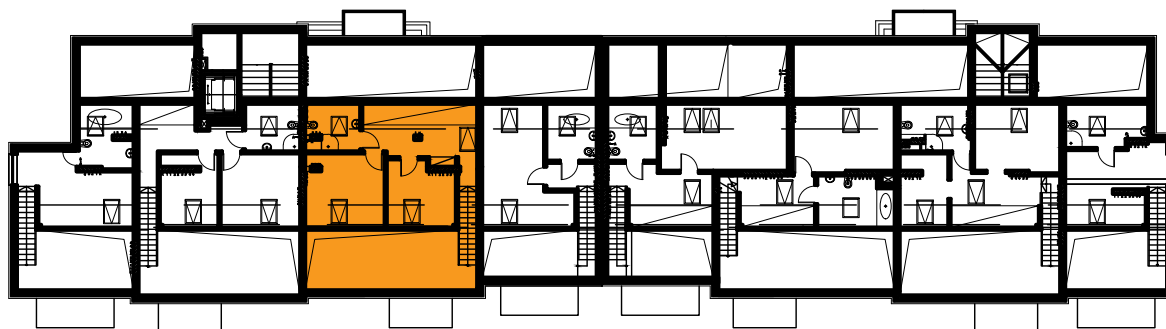

Błatnia Residence

Budynek B4, antresola mieszkania 45

Rzut antresoli
Lokalizacja mieszkania

1. antresola 32,64 (47,75) m²
2. schody 1,77 m²

34,41 m²