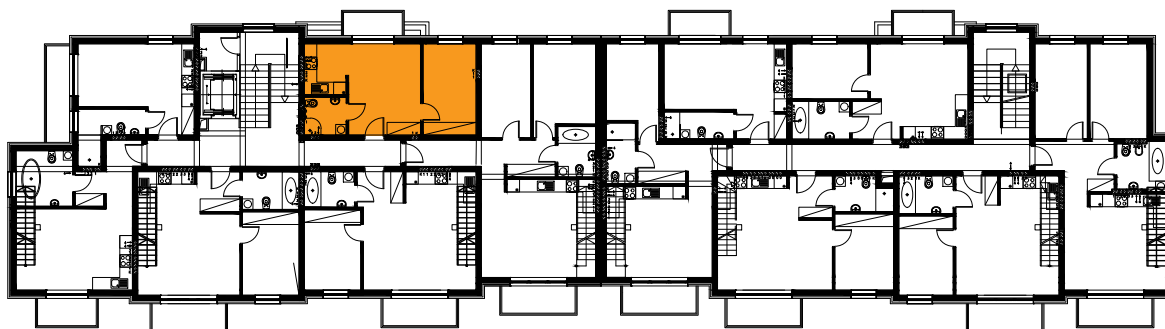

Błatnia Residence

Budynek B4, Mieszkanie 43

Rzut poddasza
Lokalizacja mieszkania

1. przedpokój	2,71 m ²
2. łazienka	3,50 m ²
3. sypialnia	10,86 m ²
4. aneks kuchenny	2,68 m ²
5. salon	14,47 m ²
balkon	

34,22 m²