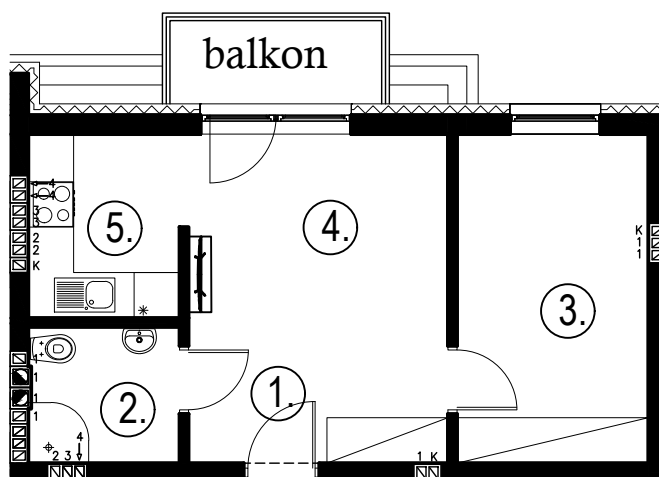

Błatnia Residence

Budynek B4, Mieszkanie 43

Rzut poddasza
Lokalizacja mieszkania

1. przedpokój	2,71 m ²
2. łazienka	3,50 m ²
3. sypialnia	10,86 m ²
4. aneks kuchenny	2,68 m ²
5. salon	14,47 m ²
balkon	

34,22 m²