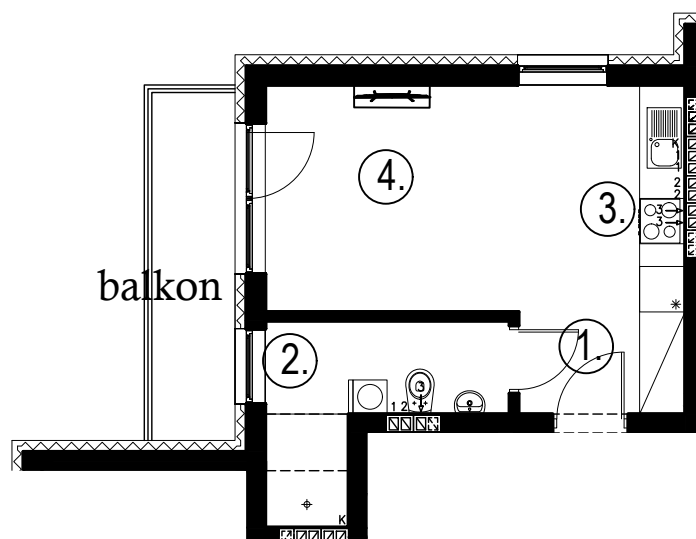

## Budynek B4, Mieszkanie 42

Rzut piętra 2  
Lokalizacja mieszkania

1. przedpokój	2,63 m <sup>2</sup>
2. łazienka	5,62 m <sup>2</sup>
3. aneks kuchenny	2,74 m <sup>2</sup>
4. salon	14,03 m <sup>2</sup>
balkon	