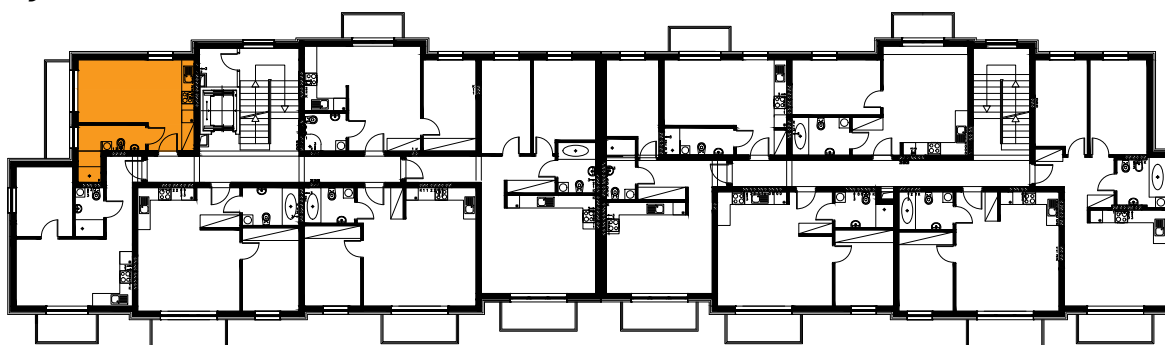

## Budynek B4, Mieszkanie 42

Rzut piętra 2  
Lokalizacja mieszkania

1. przedpokój	2,63 m <sup>2</sup>
2. łazienka	5,62 m <sup>2</sup>
3. aneks kuchenny	2,74 m <sup>2</sup>
4. salon	14,03 m <sup>2</sup>
balkon	