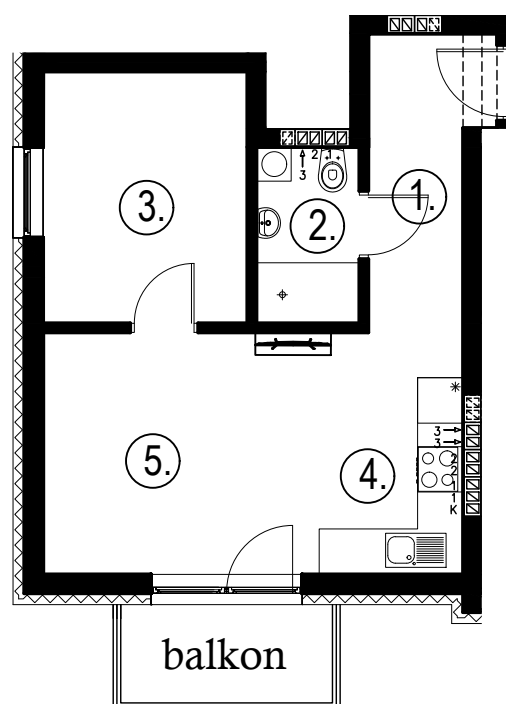

Błatnia Residence

Budynek B4, Mieszkanie 41

Rzut piętra 2

Lokalizacja mieszkania

1. przedpokój	4,21 m ²
2. łazienka	3,11 m ²
3. sypialnia	8,87 m ²
4. aneks kuchenny	4,62 m ²
5. salon	14,14 m ²
balkon	

34,95 m²