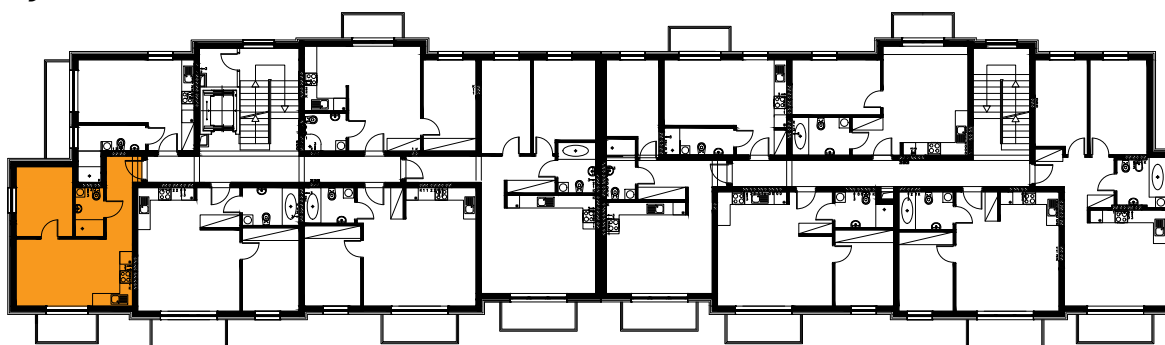

Błatnia Residence

Budynek B4, Mieszkanie 41

Rzut piętra 2

Lokalizacja mieszkania

1. przedpokój	4,21 m ²
2. łazienka	3,11 m ²
3. sypialnia	8,87 m ²
4. aneks kuchenny	4,62 m ²
5. salon	14,14 m ²
balkon	

34,95 m²