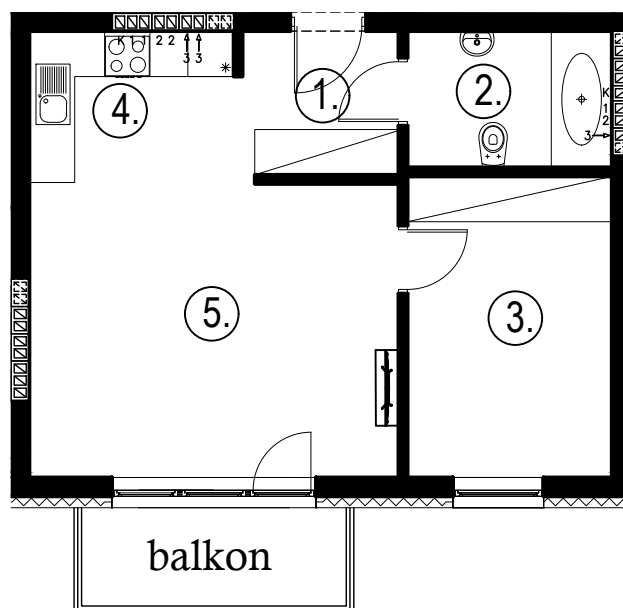

## Budynek B4, Mieszkanie 40

Rzut piętra 2

Lokalizacja mieszkania

1. przedpokój	3,85 m <sup>2</sup>
2. łazienka	4,77 m <sup>2</sup>
3. sypialnia	10,61 m <sup>2</sup>
4. aneks kuchenny	3,91 m <sup>2</sup>
5. salon	20,45 m <sup>2</sup>
balkon	