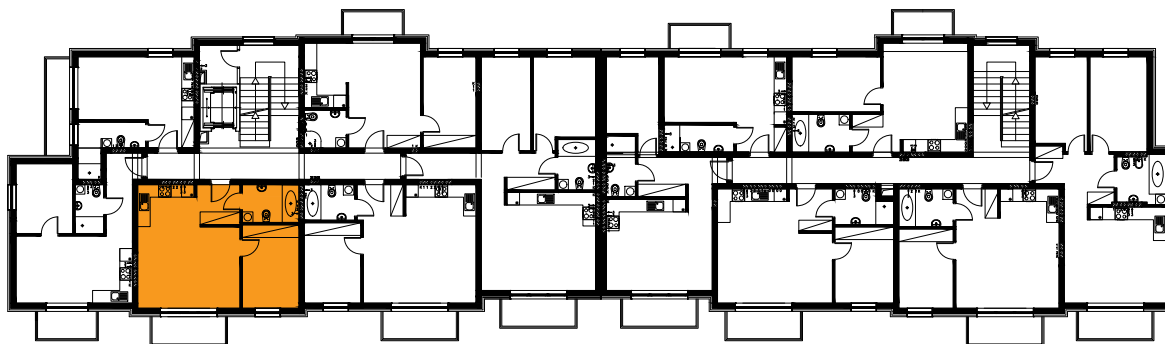

## Budynek B4, Mieszkanie 40

Rzut piętra 2

Lokalizacja mieszkania

1. przedpokój	3,85 m <sup>2</sup>
2. łazienka	4,77 m <sup>2</sup>
3. sypialnia	10,61 m <sup>2</sup>
4. aneks kuchenny	3,91 m <sup>2</sup>
5. salon	20,45 m <sup>2</sup>
balkon	