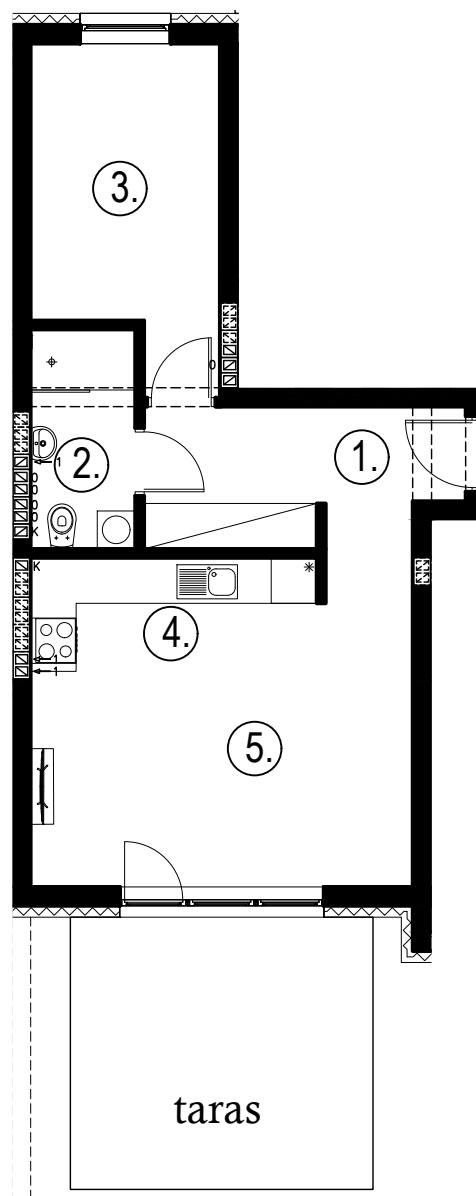

## Budynek B4, Mieszkanie 04

Rzut parteru

Lokalizacja mieszkania

1. przedpokój	6,66 m <sup>2</sup>
2. łazienka	3,91 m <sup>2</sup>
3. sypialnia	10,02 m <sup>2</sup>
4. aneks kuchenny	4,50 m <sup>2</sup>
5. salon	18,02 m <sup>2</sup>
taras	