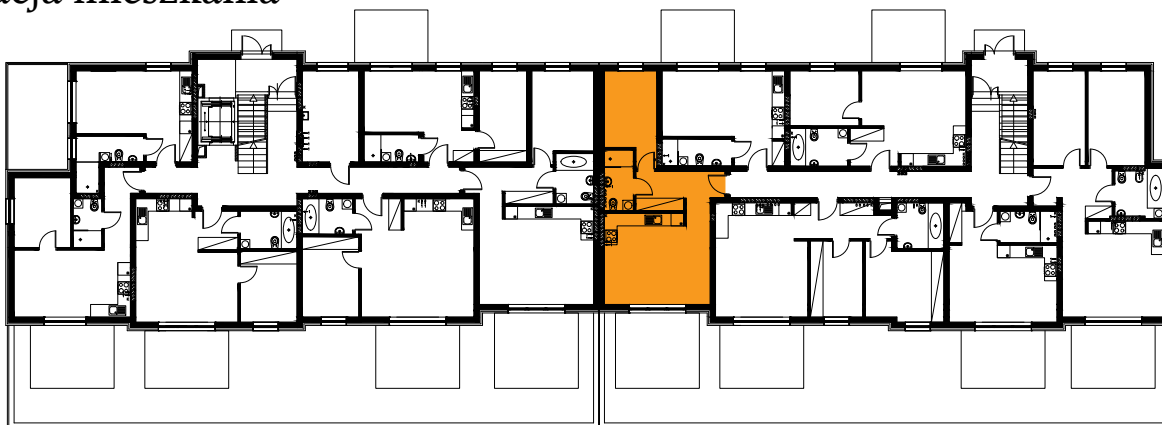

## Budynek B4, Mieszkanie 04

Rzut parteru

Lokalizacja mieszkania

1. przedpokój	6,66 m <sup>2</sup>
2. łazienka	3,91 m <sup>2</sup>
3. sypialnia	10,02 m <sup>2</sup>
4. aneks kuchenny	4,50 m <sup>2</sup>
5. salon	18,02 m <sup>2</sup>
taras	