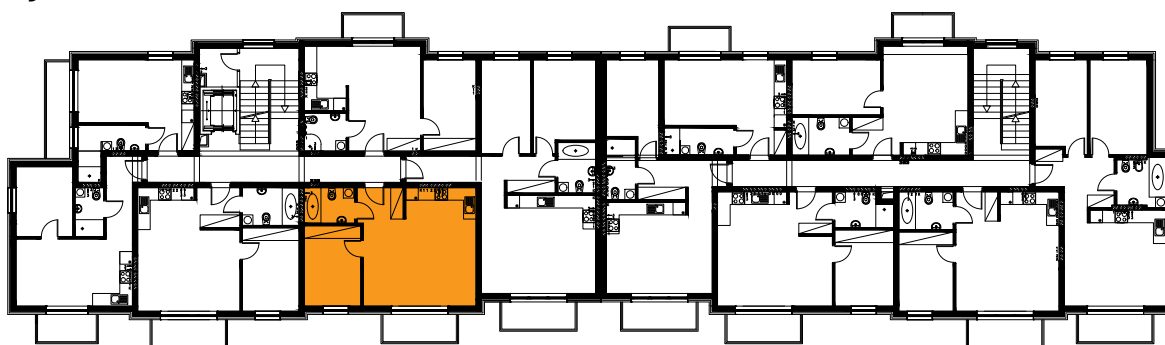

Błatnia Residence

Budynek B4, Mieszkanie 39

Rzut piętra 2

Lokalizacja mieszkania

1. przedpokój	3,32 m ²
2. łazienka	4,00 m ²
3. sypialnia	10,20 m ²
4. aneks kuchenny	5,00 m ²
5. salon	22,13 m ²
balkon	

44,65 m²