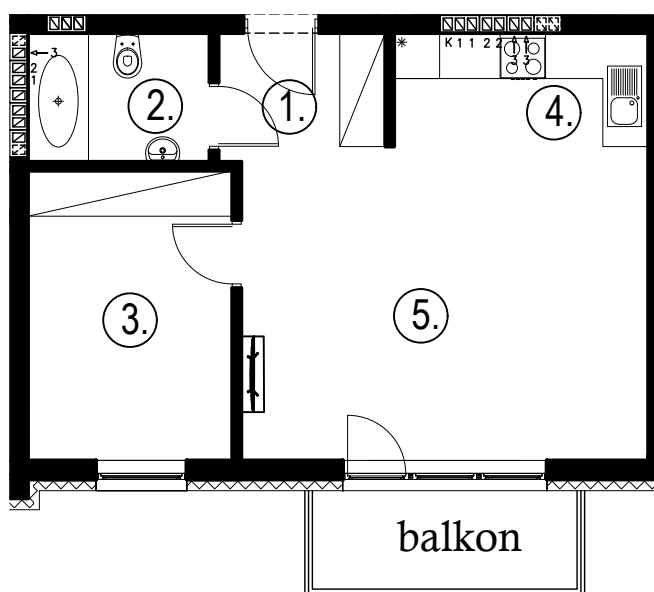

Błatnia Residence

Budynek B4, Mieszkanie 39

Rzut piętra 2

Lokalizacja mieszkania

1. przedpokój	3,32 m ²
2. łazienka	4,00 m ²
3. sypialnia	10,20 m ²
4. aneks kuchenny	5,00 m ²
5. salon	22,13 m ²
balkon	

44,65 m²