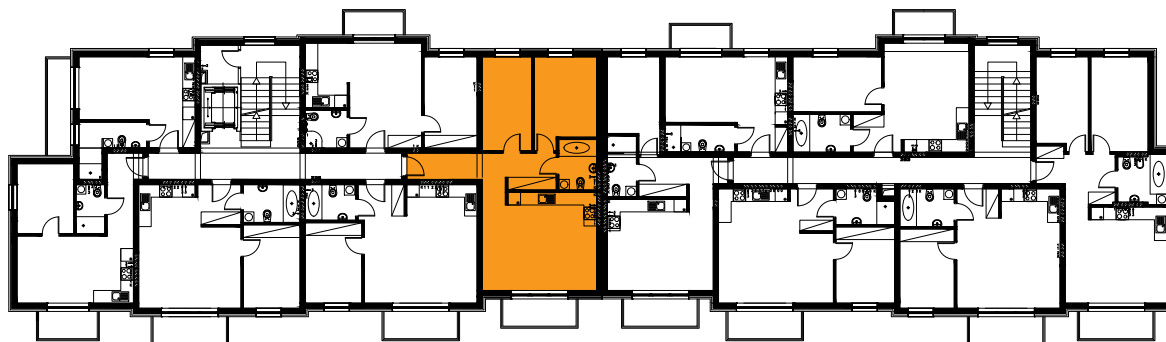

Błatnia Residence

Budynek B4, Mieszkanie 38

Rzut piętra 2

Lokalizacja mieszkania

1. przedpokój	9,87 m ²
2. łazienka	4,23 m ²
3. sypialnia	11,90 m ²
4. pokój	10,43 m ²
5. aneks kuchenny	5,02 m ²
6. salon	20,88 m ²
balkon	

62,33 m²