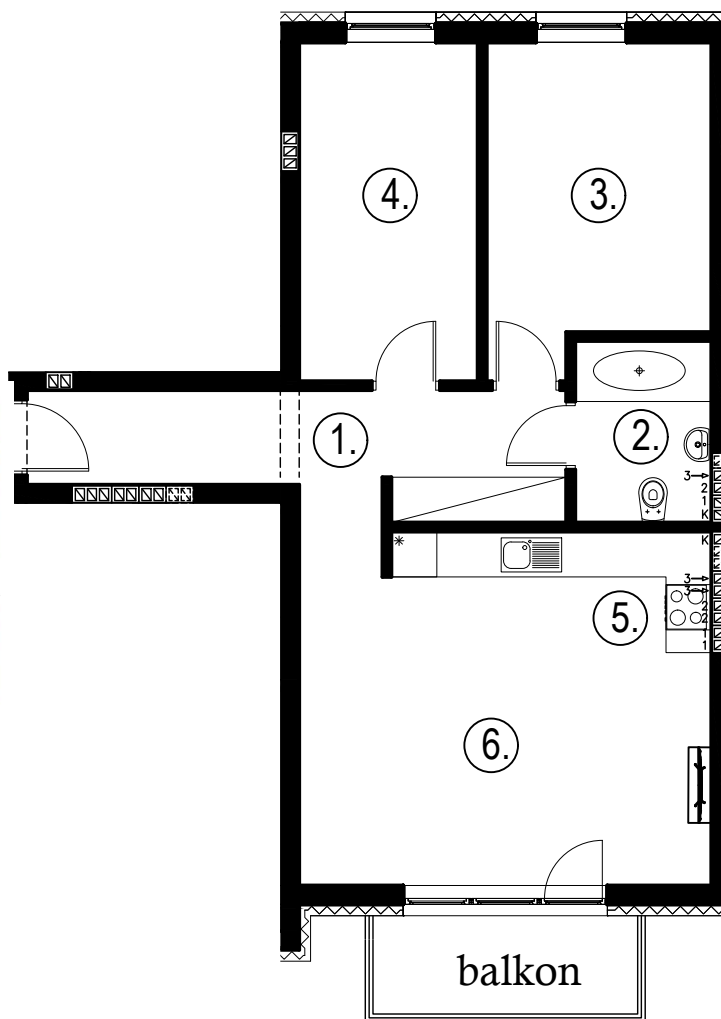

Błatnia Residence

Budynek B4, Mieszkanie 38

Rzut piętra 2

Lokalizacja mieszkania

1. przedpokój	9,87 m ²
2. łazienka	4,23 m ²
3. sypialnia	11,90 m ²
4. pokój	10,43 m ²
5. aneks kuchenny	5,02 m ²
6. salon	20,88 m ²
balkon	

62,33 m²