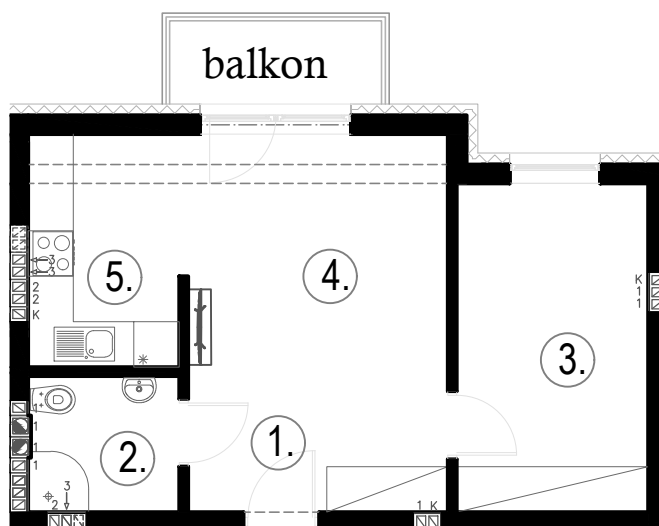

## Budynek B4, Mieszkanie 37

Rzut piętra 2  
Lokalizacja mieszkania

1. przedpokój	3,64 m <sup>2</sup>
2. łazienka	3,50 m <sup>2</sup>
3. sypialnia	10,86 m <sup>2</sup>
4. aneks kuchenny	3,44 m <sup>2</sup>
5. salon	16,37 m <sup>2</sup>
balkon	