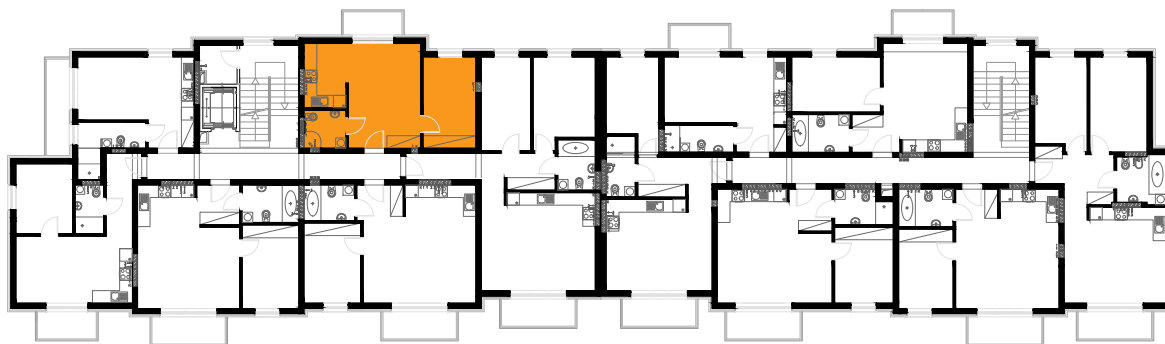

## Budynek B4, Mieszkanie 37

Rzut piętra 2  
Lokalizacja mieszkania

1. przedpokój	3,64 m <sup>2</sup>
2. łazienka	3,50 m <sup>2</sup>
3. sypialnia	10,86 m <sup>2</sup>
4. aneks kuchenny	3,44 m <sup>2</sup>
5. salon	16,37 m <sup>2</sup>
balkon	