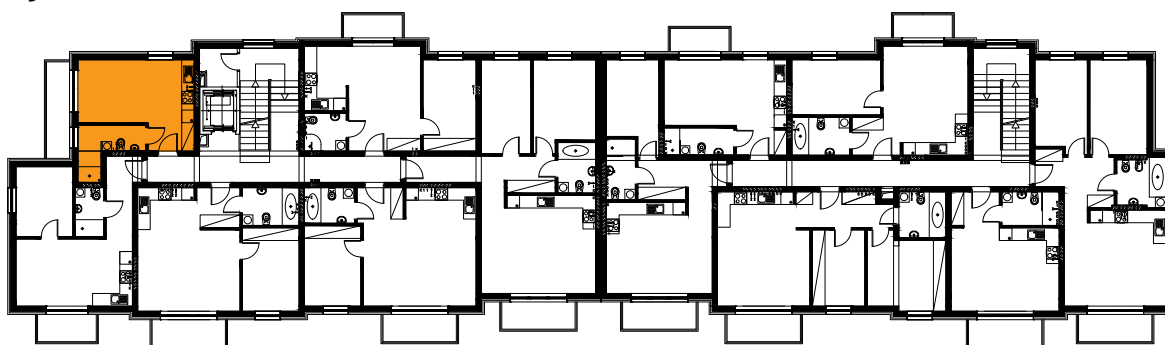

## Budynek B4, Mieszkanie 36

Rzut piętra 1  
Lokalizacja mieszkania

1. przedpokój	2,63 m <sup>2</sup>
2. łazienka	5,62 m <sup>2</sup>
3. aneks kuchenny	2,74 m <sup>2</sup>
4. salon	14,03 m <sup>2</sup>
balkon	