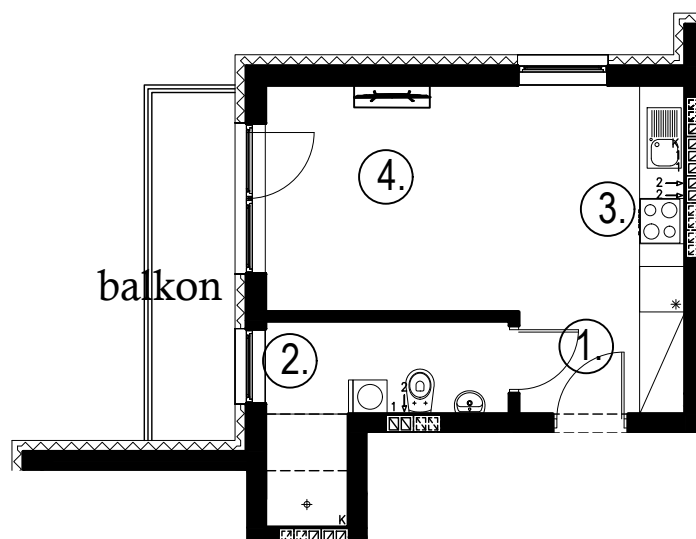

## Budynek B4, Mieszkanie 36

Rzut piętra 1  
Lokalizacja mieszkania

1. przedpokój	2,63 m <sup>2</sup>
2. łazienka	5,62 m <sup>2</sup>
3. aneks kuchenny	2,74 m <sup>2</sup>
4. salon	14,03 m <sup>2</sup>
balkon	