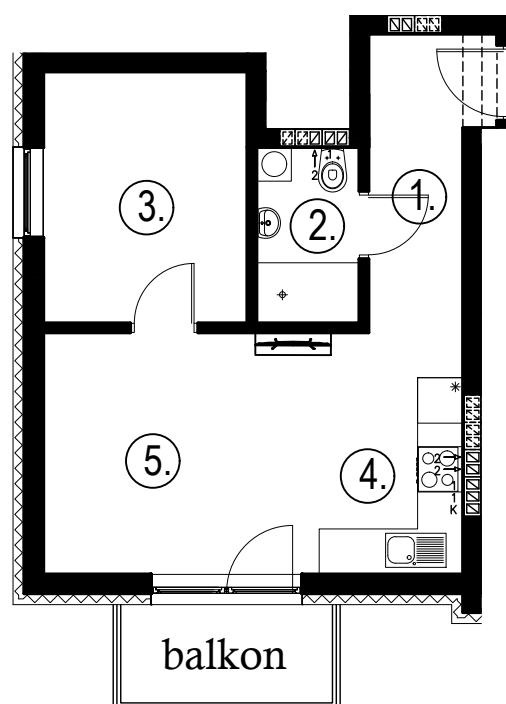

## Budynek B4, Mieszkanie 35

Rzut piętra 1  
Lokalizacja mieszkania

1. przedpokój	4,21 m <sup>2</sup>
2. łazienka	3,11 m <sup>2</sup>
3. sypialnia	8,87 m <sup>2</sup>
4. aneks kuchenny	4,62 m <sup>2</sup>
5. salon	14,14 m <sup>2</sup>
balkon	