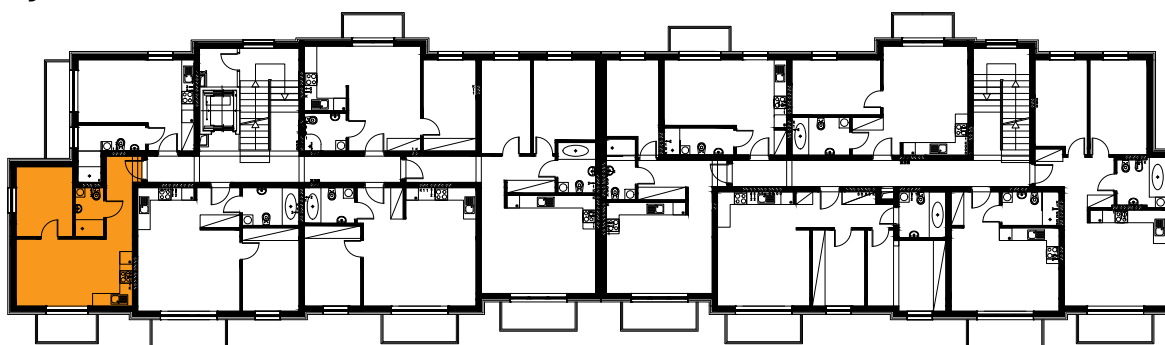

## Budynek B4, Mieszkanie 35

Rzut piętra 1  
Lokalizacja mieszkania

1. przedpokój	4,21 m <sup>2</sup>
2. łazienka	3,11 m <sup>2</sup>
3. sypialnia	8,87 m <sup>2</sup>
4. aneks kuchenny	4,62 m <sup>2</sup>
5. salon	14,14 m <sup>2</sup>
balkon	