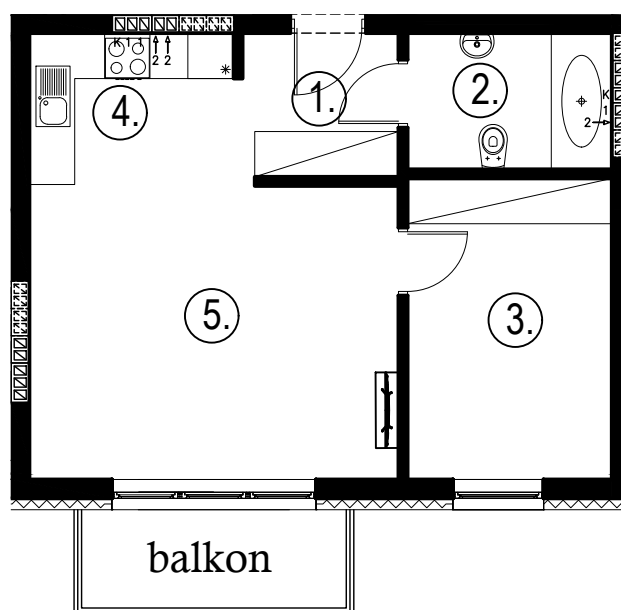

Błatnia Residence

Budynek B4, Mieszkanie 34

Rzut piętra 1
Lokalizacja mieszkania

1. przedpokój	3,85 m ²
2. łazienka	4,77 m ²
3. sypialnia	10,61 m ²
4. aneks kuchenny	3,91 m ²
5. salon	20,45 m ²
balkon	

43,59 m²