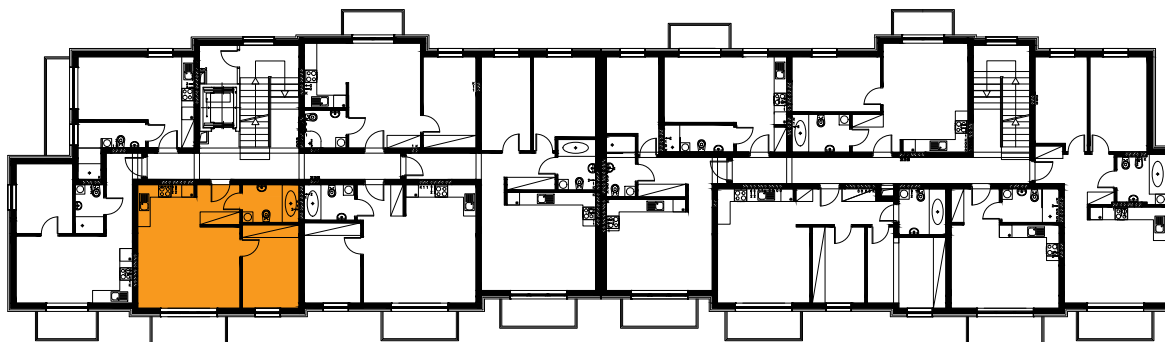

Błatnia Residence

Budynek B4, Mieszkanie 34

Rzut piętra 1
Lokalizacja mieszkania

1. przedpokój	3,85 m ²
2. łazienka	4,77 m ²
3. sypialnia	10,61 m ²
4. aneks kuchenny	3,91 m ²
5. salon	20,45 m ²
balkon	

43,59 m²