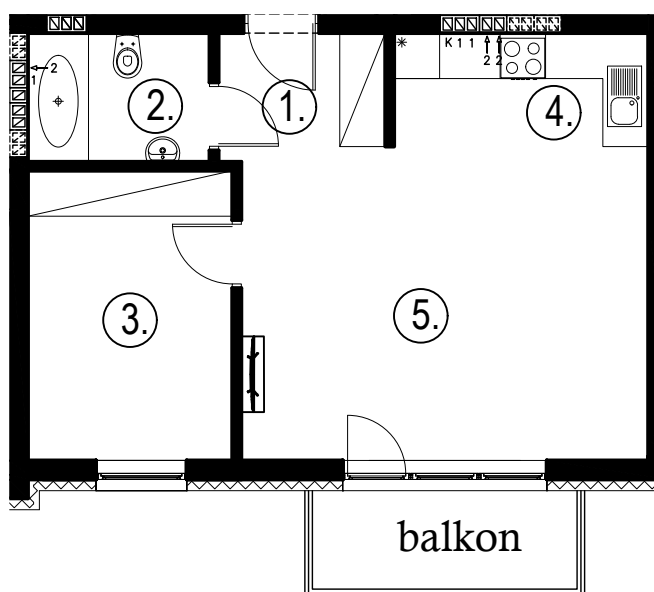

Błatnia Residence

Budynek B4, Mieszkanie 33

Rzut piętra 1
Lokalizacja mieszkania

1. przedpokój	3,32 m ²
2. łazienka	4,00 m ²
3. sypialnia	10,20 m ²
4. aneks kuchenny	5,00 m ²
5. salon	22,13 m ²
balkon	

44,65 m²