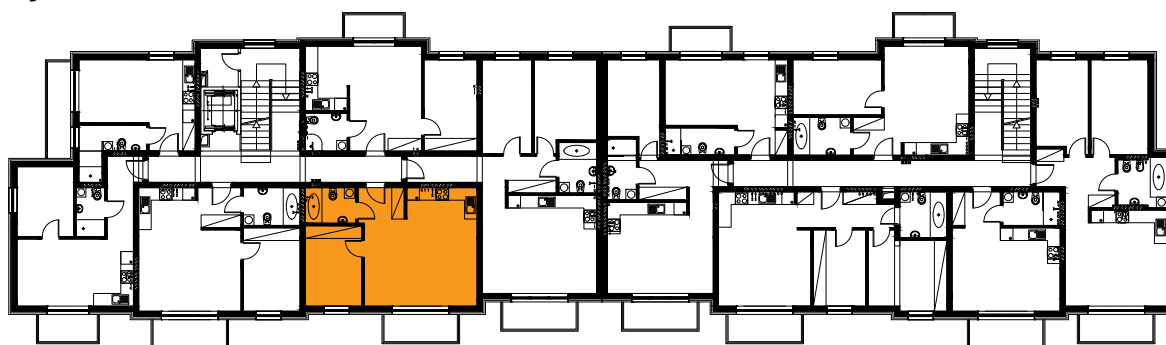

Błatnia Residence

Budynek B4, Mieszkanie 33

Rzut piętra 1
Lokalizacja mieszkania

1. przedpokój	3,32 m ²
2. łazienka	4,00 m ²
3. sypialnia	10,20 m ²
4. aneks kuchenny	5,00 m ²
5. salon	22,13 m ²
balkon	

44,65 m²