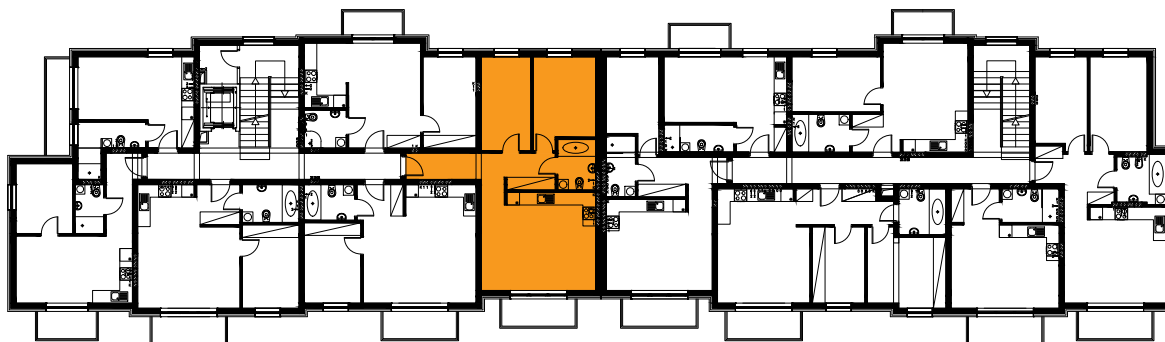

Błatnia Residence

Budynek B4, Mieszkanie 32

Rzut piętra 1
Lokalizacja mieszkania

1. przedpokój	9,87 m ²
2. łazienka	4,23 m ²
3. sypialnia	11,90 m ²
4. pokój	10,43 m ²
5. aneks kuchenny	5,02 m ²
6. salon	20,88 m ²
balkon	

62,33 m²