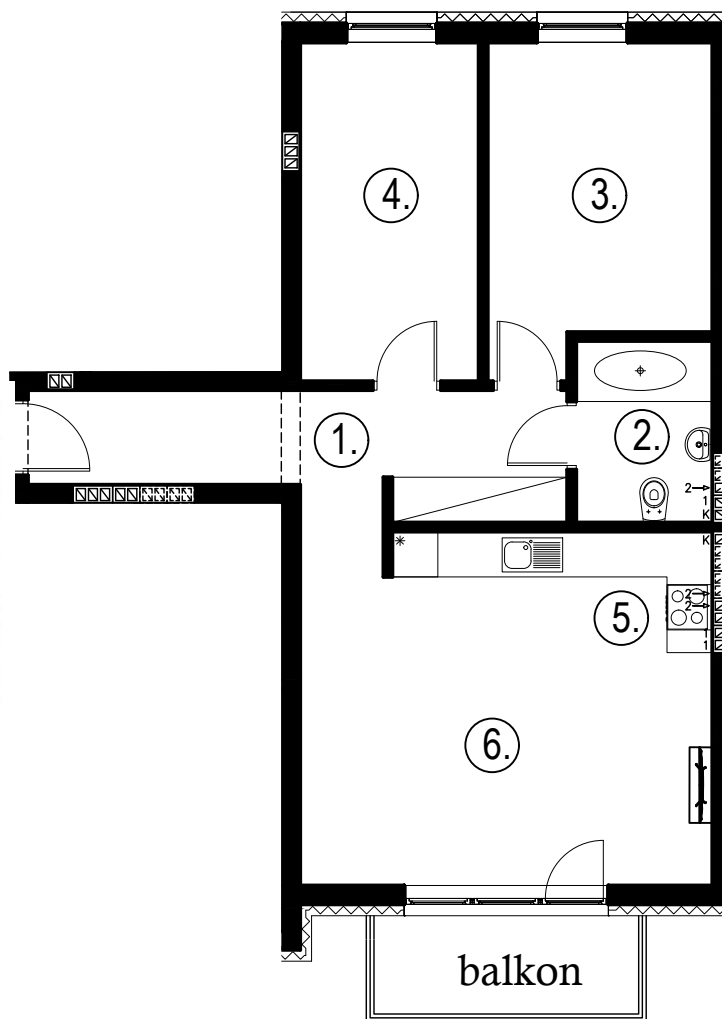

Błatnia Residence

Budynek B4, Mieszkanie 32

Rzut piętra 1
Lokalizacja mieszkania

1. przedpokój	9,87 m ²
2. łazienka	4,23 m ²
3. sypialnia	11,90 m ²
4. pokój	10,43 m ²
5. aneks kuchenny	5,02 m ²
6. salon	20,88 m ²
balkon	

62,33 m²