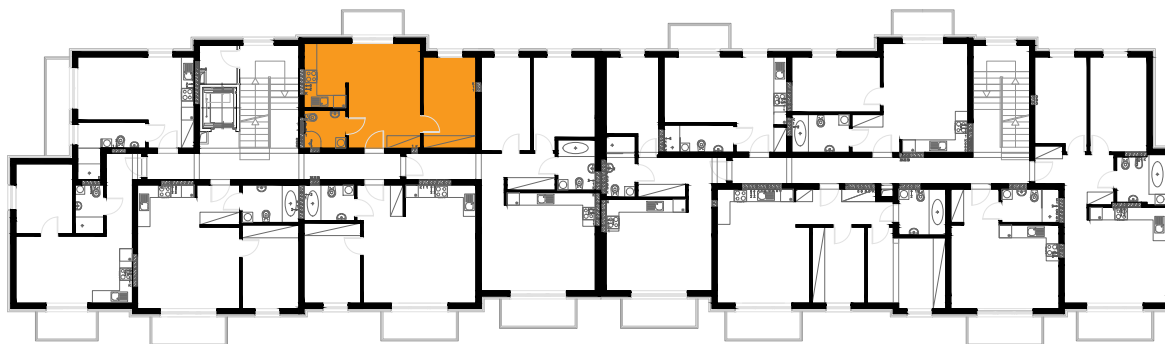

## Budynek B4, Mieszkanie 31

Rzut piętra 1  
Lokalizacja mieszkania

1. przedpokój	3,64 m <sup>2</sup>
2. łazienka	3,50 m <sup>2</sup>
3. sypialnia	10,86 m <sup>2</sup>
4. aneks kuchenny	3,44 m <sup>2</sup>
5. salon	16,37 m <sup>2</sup>
balkon	