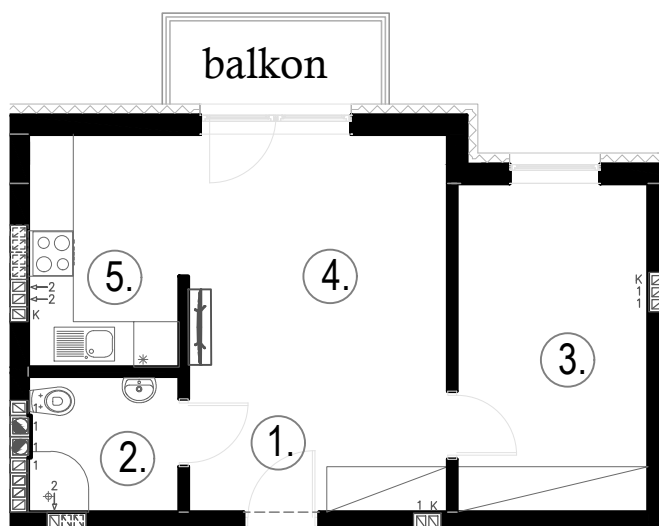

## Budynek B4, Mieszkanie 31

Rzut piętra 1  
Lokalizacja mieszkania

1. przedpokój	3,64 m <sup>2</sup>
2. łazienka	3,50 m <sup>2</sup>
3. sypialnia	10,86 m <sup>2</sup>
4. aneks kuchenny	3,44 m <sup>2</sup>
5. salon	16,37 m <sup>2</sup>
balkon	