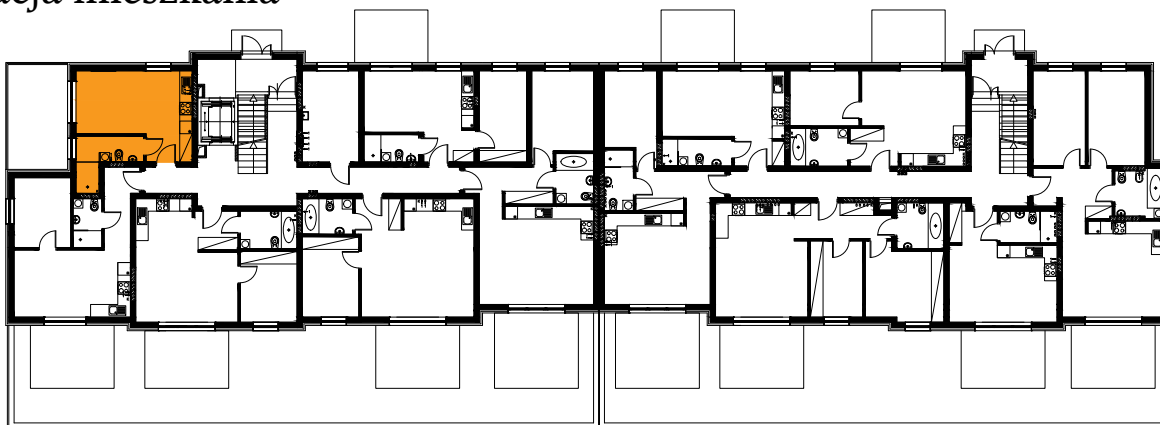

Błatnia Residence

Budynek B4, Mieszkanie 30

Rzut parteru

Lokalizacja mieszkania

1. przedpokój	2,63 m ²
2. łazienka	5,62 m ²
3. aneks kuchenny	2,74 m ²
4. salon	14,03 m ²
taras	

25,02 m²