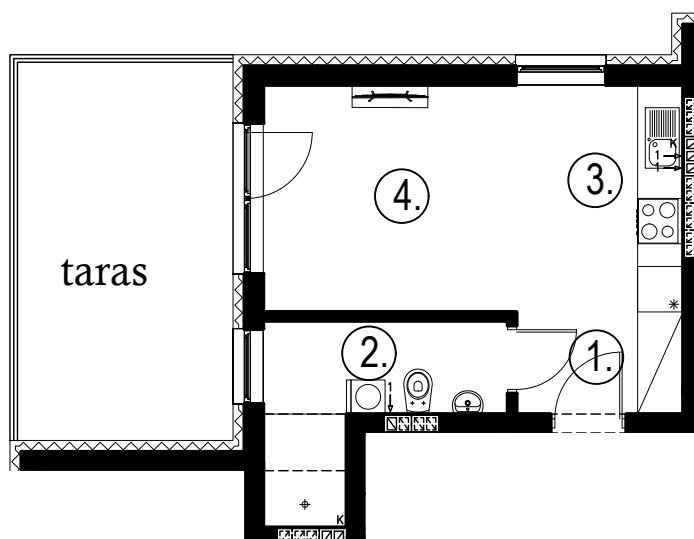

Błatnia Residence

Budynek B4, Mieszkanie 30

Rzut parteru

Lokalizacja mieszkania

1. przedpokój	2,63 m ²
2. łazienka	5,62 m ²
3. aneks kuchenny	2,74 m ²
4. salon	14,03 m ²
taras	

25,02 m²