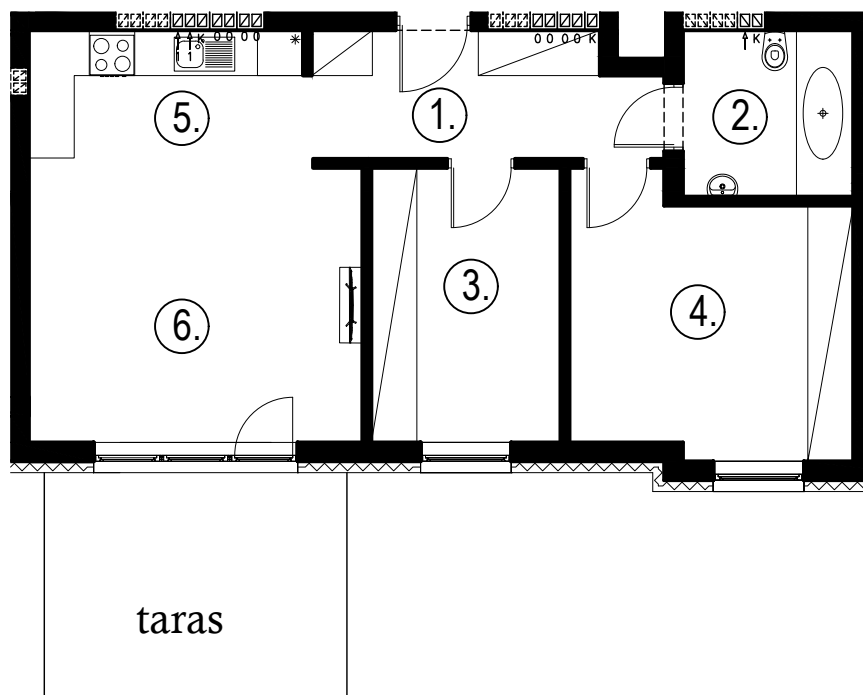

Błatnia Residence

Budynek B4, Mieszkanie 03

Rzut parteru

Lokalizacja mieszkania

1. przedpokój	7,29 m ²
2. łazienka	4,86 m ²
3. garderoba	8,95 m ²
4. sypialnia	12,77 m ²
5. aneks kuchenny	4,48 m ²
6. salon	18,08 m ²
taras	

56,43 m²