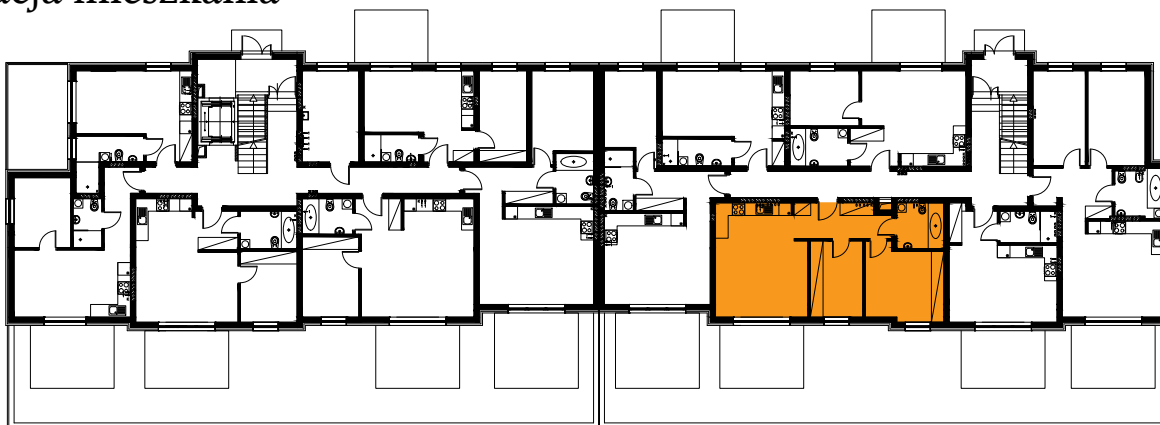

Błatnia Residence

Budynek B4, Mieszkanie 03

Rzut parteru

Lokalizacja mieszkania

1. przedpokój	7,29 m ²
2. łazienka	4,86 m ²
3. garderoba	8,95 m ²
4. sypialnia	12,77 m ²
5. aneks kuchenny	4,48 m ²
6. salon	18,08 m ²
taras	

56,43 m²