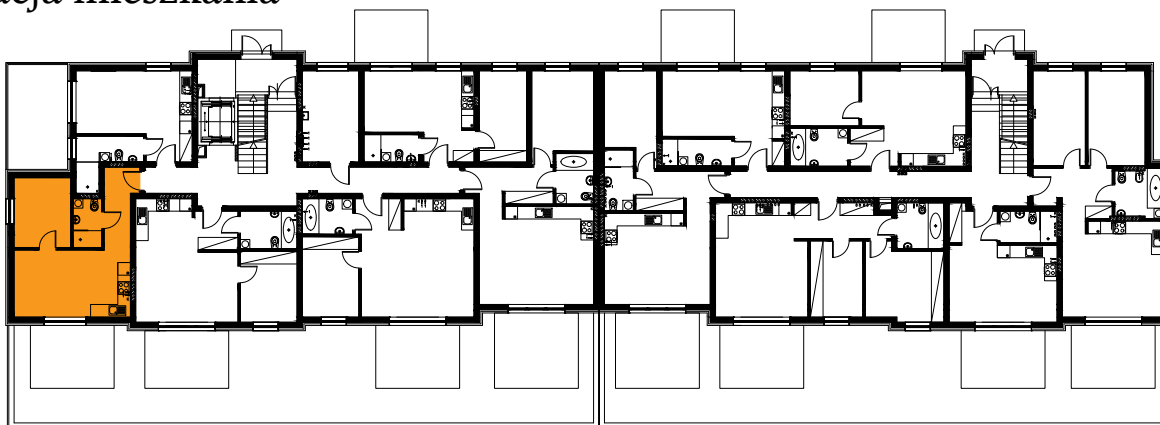

Błatnia Residence

Budynek B4, Mieszkanie 29

Rzut parteru

Lokalizacja mieszkania

1. przedpokój	4,21 m ²
2. łazienka	3,11 m ²
3. sypialnia	8,87 m ²
4. aneks kuchenny	4,62 m ²
5. salon	14,14 m ²
taras	

34,95 m²