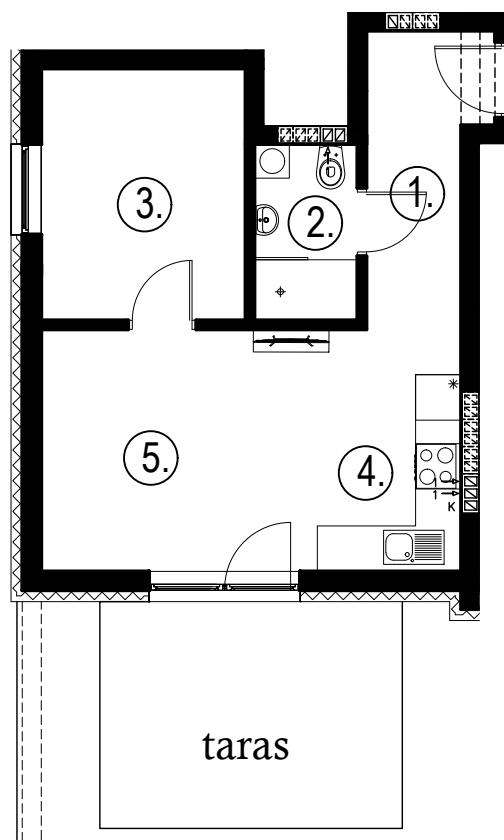

Błatnia Residence

Budynek B4, Mieszkanie 29

Rzut parteru

Lokalizacja mieszkania

1. przedpokój	4,21 m ²
2. łazienka	3,11 m ²
3. sypialnia	8,87 m ²
4. aneks kuchenny	4,62 m ²
5. salon	14,14 m ²
taras	

34,95 m²