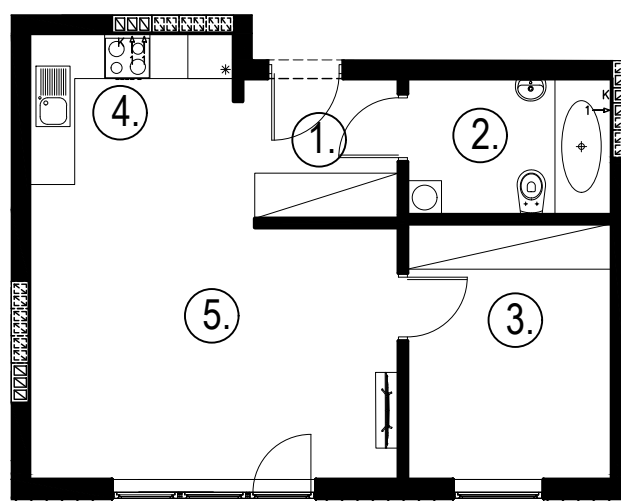

## Budynek B4, Mieszkanie 28

Rzut parteru

Lokalizacja mieszkania

taras

1. przedpokój	3,58 m <sup>2</sup>
2. łazienka	4,77 m <sup>2</sup>
3. sypialnia	9,00 m <sup>2</sup>
4. aneks kuchenny	3,87 m <sup>2</sup>
5. salon	19,50 m <sup>2</sup>
taras	