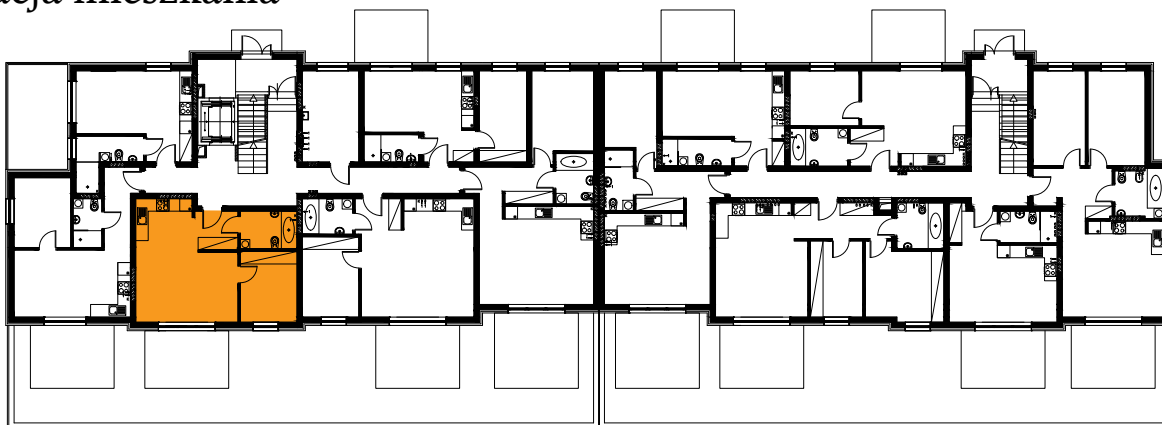

## Budynek B4, Mieszkanie 28

Rzut parteru

Lokalizacja mieszkania

taras

1. przedpokój	3,58 m <sup>2</sup>
2. łazienka	4,77 m <sup>2</sup>
3. sypialnia	9,00 m <sup>2</sup>
4. aneks kuchenny	3,87 m <sup>2</sup>
5. salon	19,50 m <sup>2</sup>
taras	