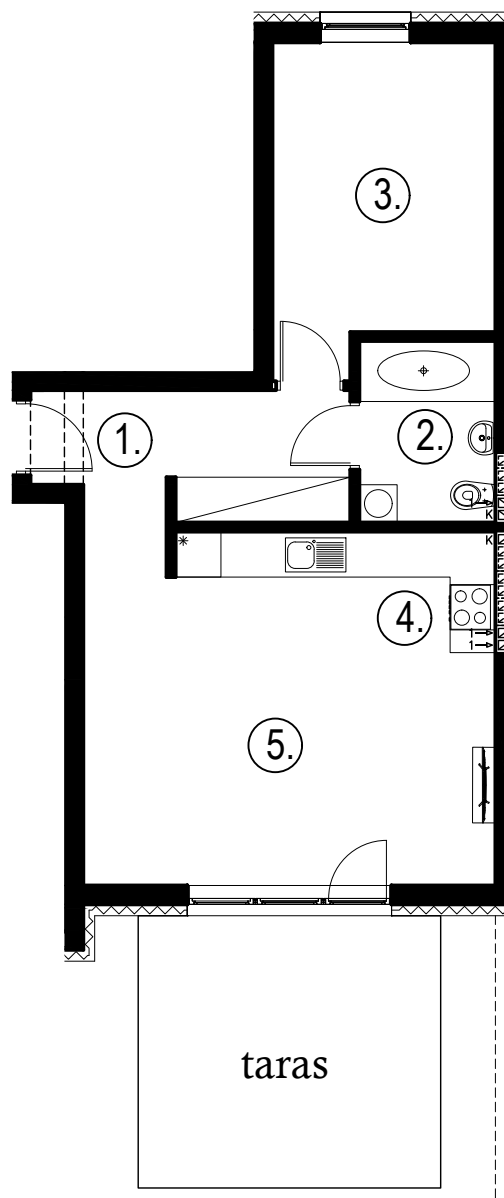

Błatnia Residence

Budynek B4, Mieszkanie 26

Rzut parteru

Lokalizacja mieszkania

1. przedpokój	6,31 m ²
2. łazienka	4,23 m ²
3. sypialnia	11,81 m ²
4. aneks kuchenny	5,02 m ²
5. salon	20,88 m ²
taras	

48,25 m²