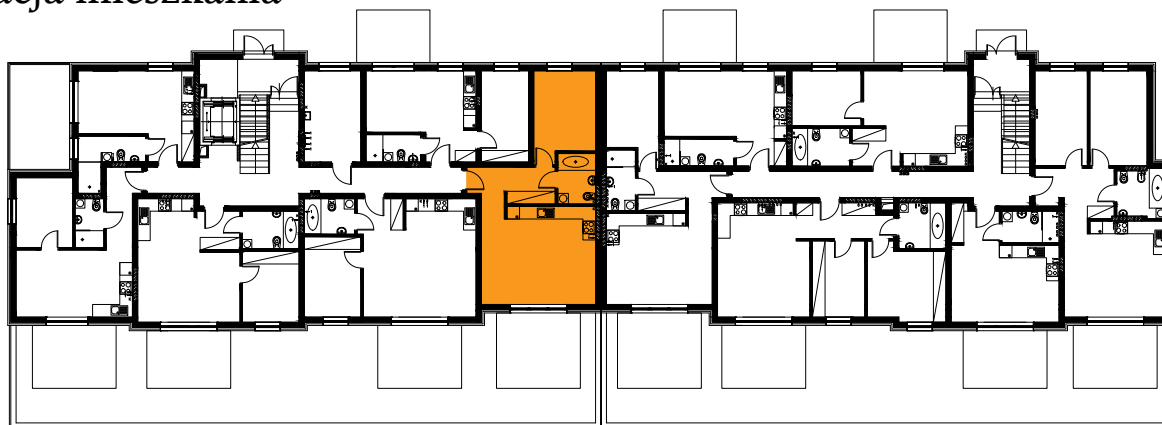

Błatnia Residence

Budynek B4, Mieszkanie 26

Rzut parteru

Lokalizacja mieszkania

1. przedpokój	6,31 m ²
2. łazienka	4,23 m ²
3. sypialnia	11,81 m ²
4. aneks kuchenny	5,02 m ²
5. salon	20,88 m ²
taras	

48,25 m²