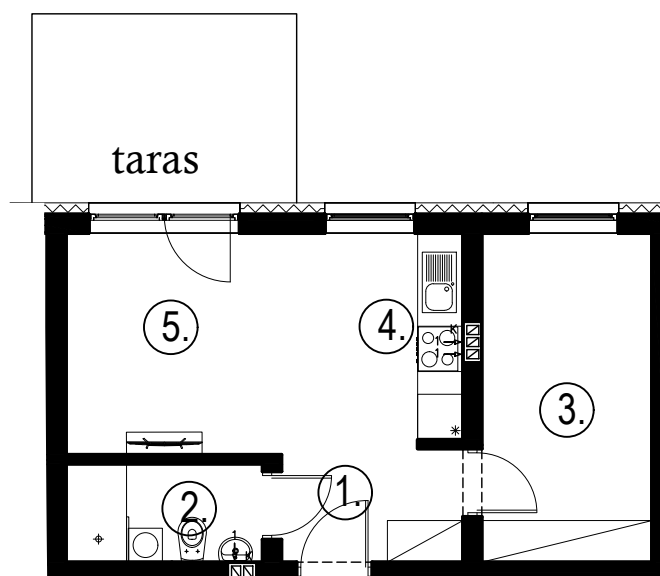

Błatnia Residence

Budynek B4, Mieszkanie 25

Rzut parteru

Lokalizacja mieszkania

1. przedpokój	3,30 m ²
2. łazienka	3,30 m ²
3. sypialnia	9,67 m ²
4. aneks kuchenny	1,62 m ²
5. salon	13,58 m ²
taras	

31,47 m²