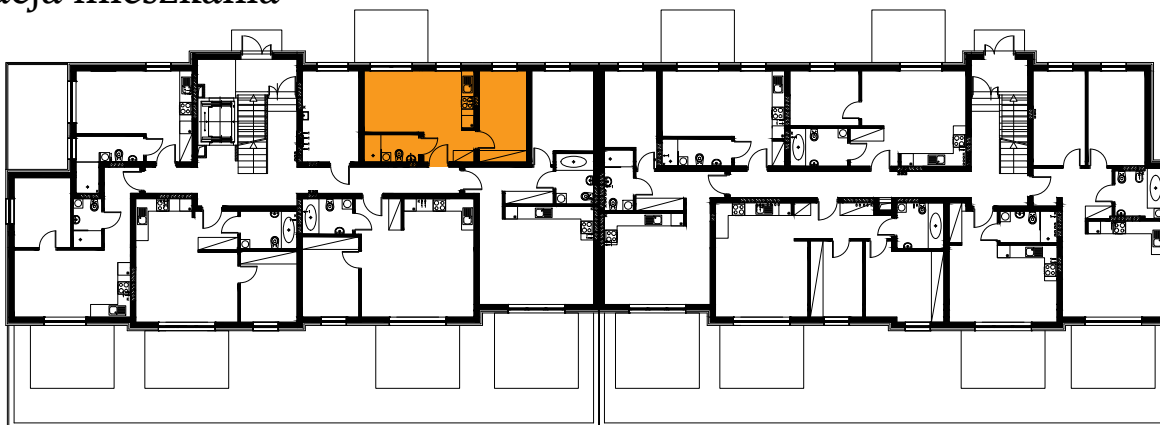

Błatnia Residence

Budynek B4, Mieszkanie 25

Rzut parteru

Lokalizacja mieszkania

1. przedpokój	3,30 m ²
2. łazienka	3,30 m ²
3. sypialnia	9,67 m ²
4. aneks kuchenny	1,62 m ²
5. salon	13,58 m ²
taras	

31,47 m²