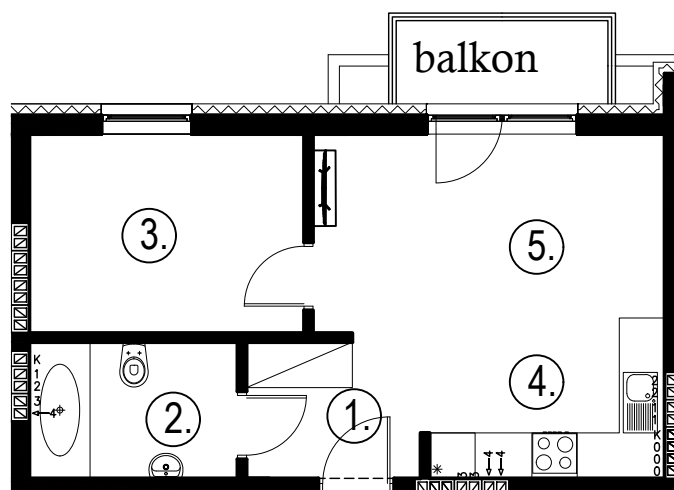

Błatnia Residence

Budynek B4, Mieszkanie 24

Rzut poddasza
Lokalizacja mieszkania

1. przedpokój	3,33 m ²
2. łazienka	4,85 m ²
3. sypialnia	9,42 m ²
4. aneks kuchenny	3,38 m ²
5. salon	15,49 m ²
balkon	

36,47 m²