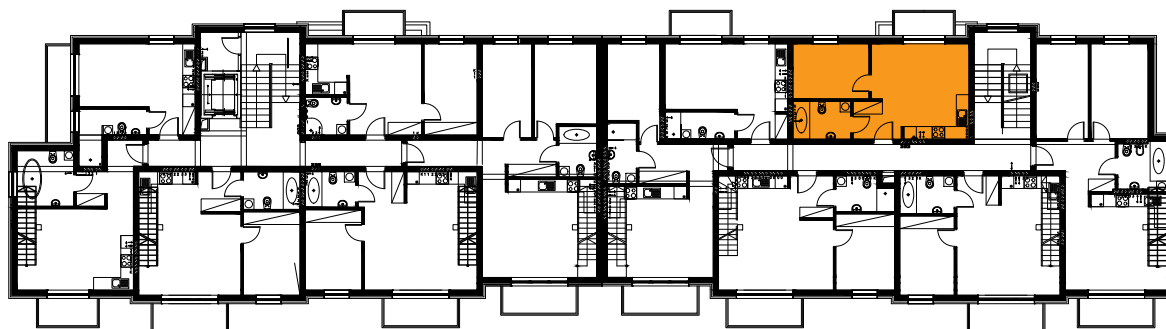

Błatnia Residence

Budynek B4, Mieszkanie 24

Rzut poddasza
Lokalizacja mieszkania

1. przedpokój	3,33 m ²
2. łazienka	4,85 m ²
3. sypialnia	9,42 m ²
4. aneks kuchenny	3,38 m ²
5. salon	15,49 m ²
balkon	

36,47 m²