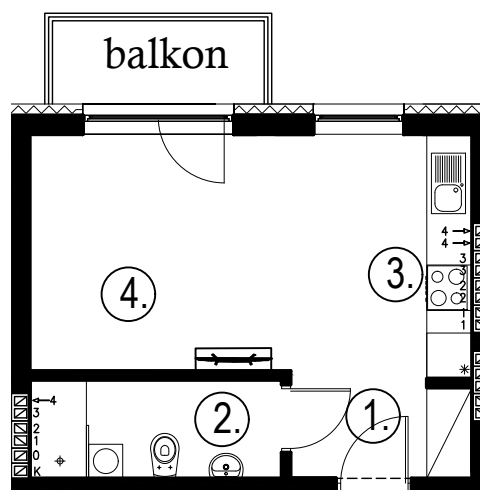

## Budynek B4, Mieszkanie 23

Rzut poddasza  
Lokalizacja mieszkania

1. przedpokój	2,80 m <sup>2</sup>
2. łazienka	4,23 m <sup>2</sup>
3. aneks kuchenny	2,86 m <sup>2</sup>
4. salon	15,75 m <sup>2</sup>
balkon	