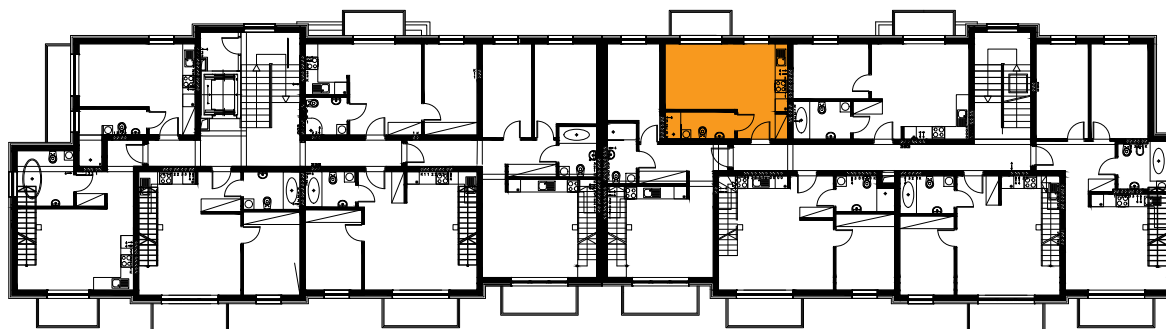

# Błatnia Residence

## Budynek B4, Mieszkanie 23

Rzut poddasza  
Lokalizacja mieszkania

1. przedpokój	2,80 m <sup>2</sup>
2. łazienka	4,23 m <sup>2</sup>
3. aneks kuchenny	2,86 m <sup>2</sup>
4. salon	15,75 m <sup>2</sup>
balkon	