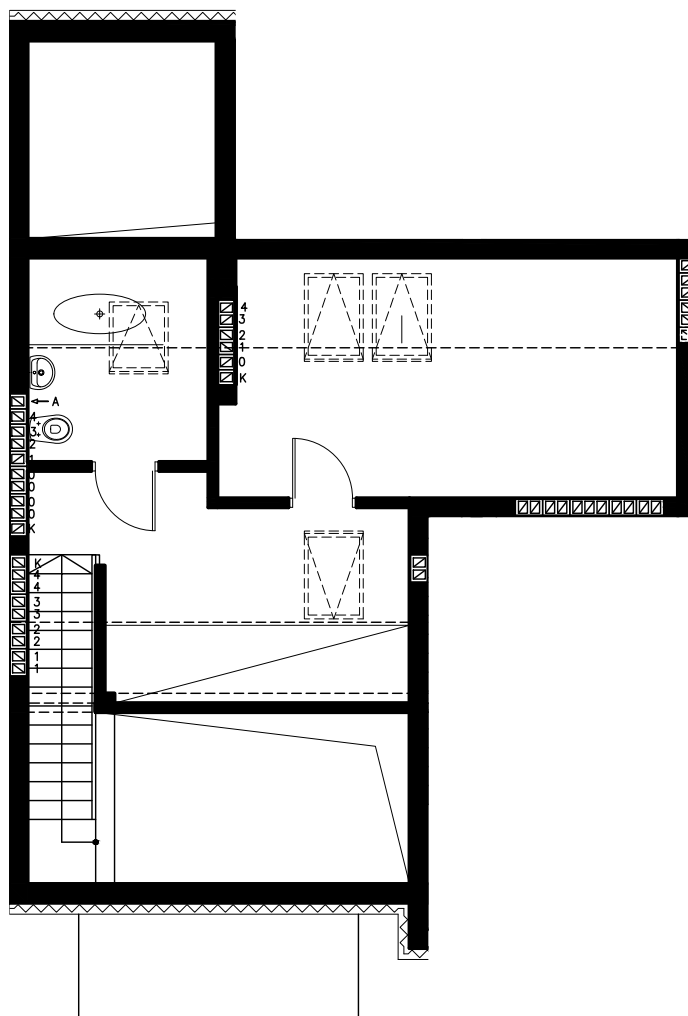

Błatnia Residence

Budynek B4, Mieszkanie 22

Rzut poddasza

Lokalizacja mieszkania

1. przedpokój	6,66 m ²
2. łazienka	3,91 m ²
3. sypialnia	10,02 m ²
4. aneks kuchenny	4,50 m ²
5. salon	16,42 m ²
schody	1,60 m ²
antresola	28,01 m ²
balkon	

71,12 m²

Błatnia Residence

Budynek B4, antresola mieszkania 22

Rzut antresoli
Lokalizacja mieszkania

1. antresola
2. schody

26,24 (38,45) m²
1,77 m²

28,01 m²