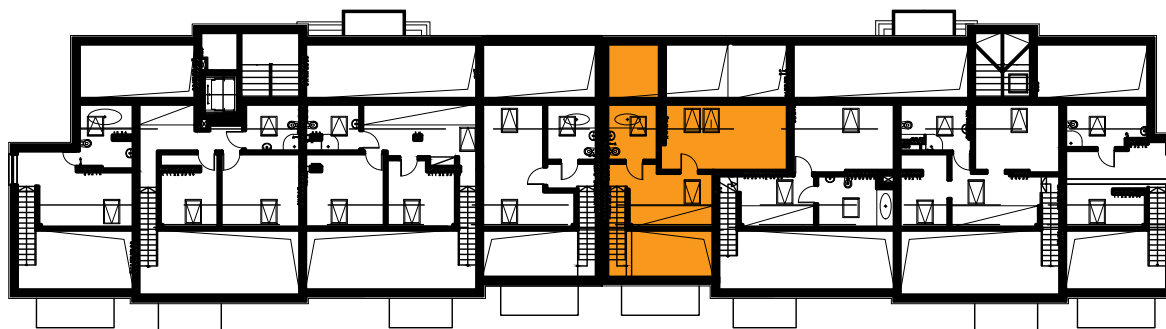

Błatnia Residence

Budynek B4, Mieszkanie 22

Rzut poddasza

Lokalizacja mieszkania

1. przedpokój	6,66 m ²
2. łazienka	3,91 m ²
3. sypialnia	10,02 m ²
4. aneks kuchenny	4,50 m ²
5. salon	16,42 m ²
schody	1,60 m ²
antresola	28,01 m ²
balkon	

71,12 m²

Błatnia Residence

Budynek B4, antresola mieszkania 22

Rzut antresoli
Lokalizacja mieszkania

1. antresola
2. schody

26,24 (38,45) m²
1,77 m²

28,01 m²