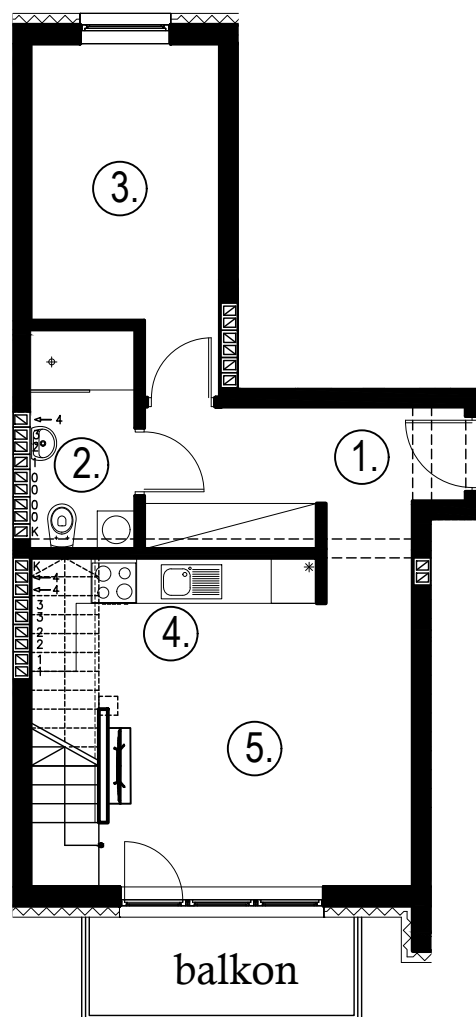

Błatnia Residence

Budynek B4, Mieszkanie 22

Rzut poddasza

Lokalizacja mieszkania

1. przedpokój	6,66 m ²
2. łazienka	3,91 m ²
3. sypialnia	10,02 m ²
4. aneks kuchenny	4,50 m ²
5. salon	16,42 m ²
schody	1,60 m ²
antresola	28,01 m ²
balkon	

71,12 m²

Błatnia Residence

Budynek B4, antresola mieszkania 22

Rzut antresoli
Lokalizacja mieszkania

1. antresola
2. schody

26,24 (38,45) m²
1,77 m²

28,01 m²