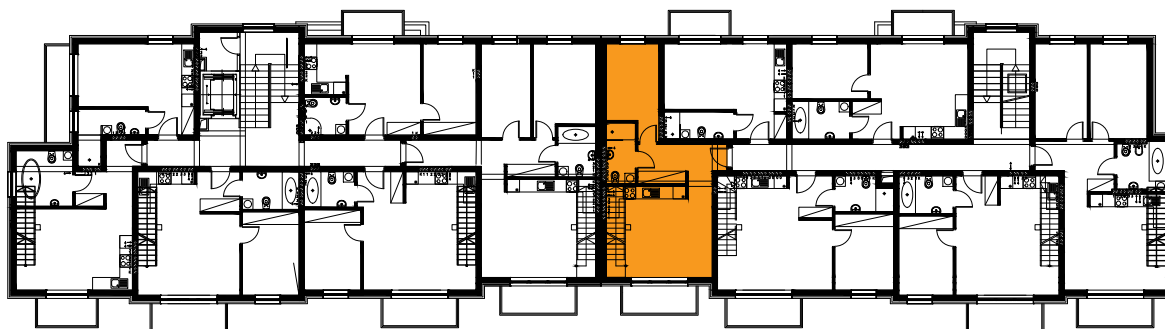

Błatnia Residence

Budynek B4, Mieszkanie 22

Rzut poddasza

Lokalizacja mieszkania

1. przedpokój	6,66 m ²
2. łazienka	3,91 m ²
3. sypialnia	10,02 m ²
4. aneks kuchenny	4,50 m ²
5. salon	16,42 m ²
schody	1,60 m ²
antresola	28,01 m ²
balkon	

71,12 m²

Błatnia Residence

Budynek B4, antresola mieszkania 22

Rzut antresoli
Lokalizacja mieszkania

1. antresola
2. schody

26,24 (38,45) m²
1,77 m²

28,01 m²