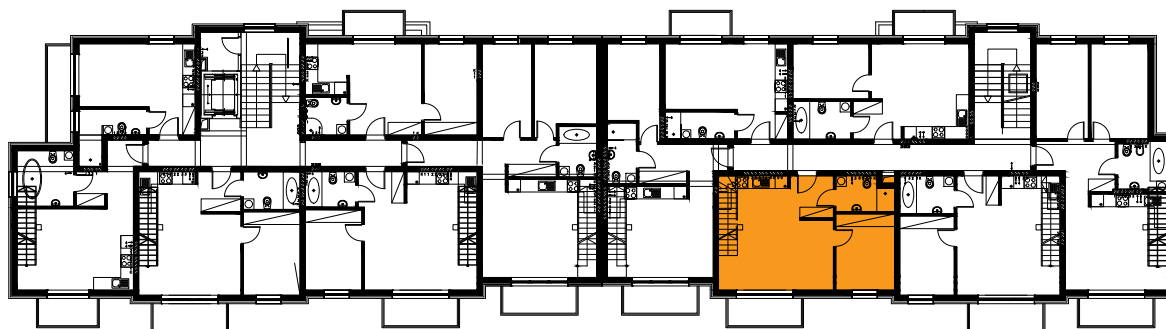

Błatnia Residence

Budynek B4, Mieszkanie 21

Rzut poddasza
Lokalizacja mieszkania

1. przedpokój	3,66 m ²
2. łazienka	4,16 m ²
3. sypialnia	10,03 m ²
4. aneks kuchenny	4,06 m ²
5. salon	20,00 m ²
schody	1,60 m ²
antresola	23,56 m ²
balkon	

67,07 m²

Błatnia Residence

Budynek B4, antresola mieszkania 21

Rzut antresoli
Lokalizacja mieszkania

- | | |
|--------------|------------------------------|
| 1. antresola | 21,79 (33,63) m ² |
| 2. schody | 1,77 m ² |

23,56 m²