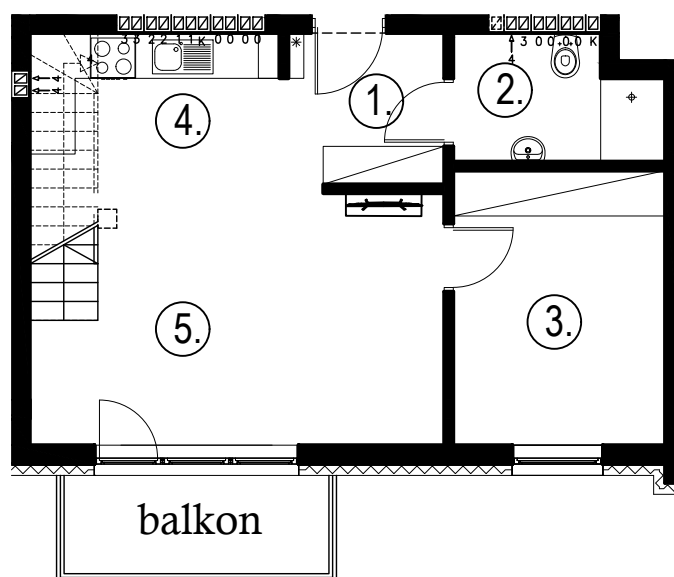

Błatnia Residence

Budynek B4, Mieszkanie 21

Rzut poddasza
Lokalizacja mieszkania

1. przedpokój	3,66 m ²
2. łazienka	4,16 m ²
3. sypialnia	10,03 m ²
4. aneks kuchenny	4,06 m ²
5. salon	20,00 m ²
schody	1,60 m ²
antresola	23,56 m ²
balkon	

67,07 m²

Błatnia Residence

Budynek B4, antresola mieszkania 21

Rzut antresoli
Lokalizacja mieszkania

- | | |
|--------------|------------------------------|
| 1. antresola | 21,79 (33,63) m ² |
| 2. schody | 1,77 m ² |

23,56 m²