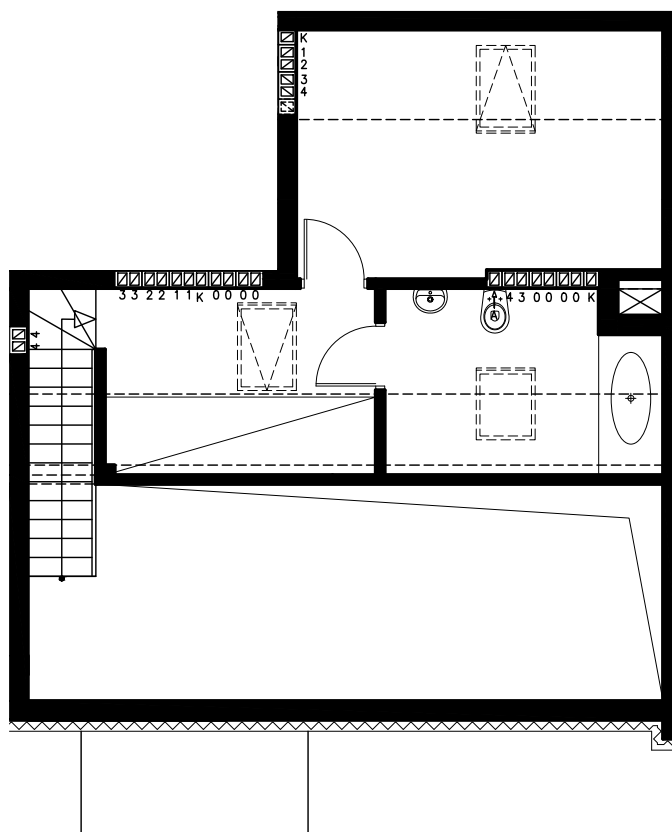

Błatnia Residence

Budynek B4, Mieszkanie 21

Rzut poddasza
Lokalizacja mieszkania

1. przedpokój	3,66 m ²
2. łazienka	4,16 m ²
3. sypialnia	10,03 m ²
4. aneks kuchenny	4,06 m ²
5. salon	20,00 m ²
schody	1,60 m ²
antresola	23,56 m ²
balkon	

67,07 m²

Błatnia Residence

Budynek B4, antresola mieszkania 21

Rzut antresoli
Lokalizacja mieszkania

- | | |
|--------------|------------------------------|
| 1. antresola | 21,79 (33,63) m ² |
| 2. schody | 1,77 m ² |

23,56 m²