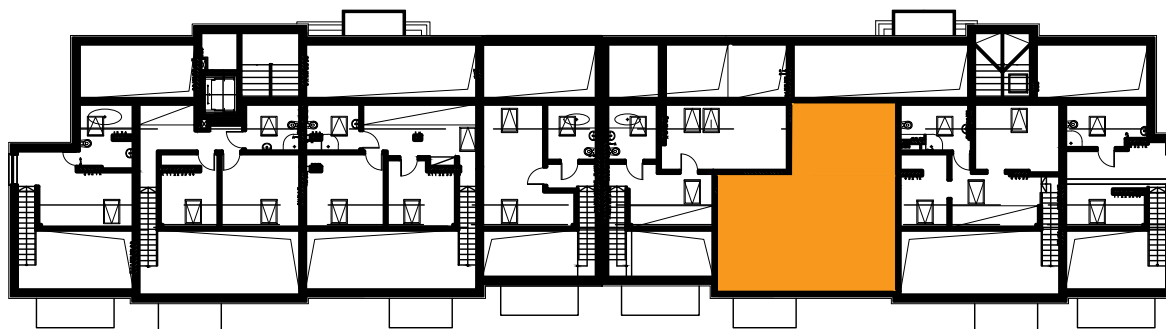

Błatnia Residence

Budynek B4, Mieszkanie 21

Rzut poddasza
Lokalizacja mieszkania

1. przedpokój	3,66 m ²
2. łazienka	4,16 m ²
3. sypialnia	10,03 m ²
4. aneks kuchenny	4,06 m ²
5. salon	20,00 m ²
schody	1,60 m ²
antresola	23,56 m ²
balkon	

67,07 m²

Błatnia Residence

Budynek B4, antresola mieszkania 21

Rzut antresoli
Lokalizacja mieszkania

- | | |
|--------------|------------------------------|
| 1. antresola | 21,79 (33,63) m ² |
| 2. schody | 1,77 m ² |

23,56 m²