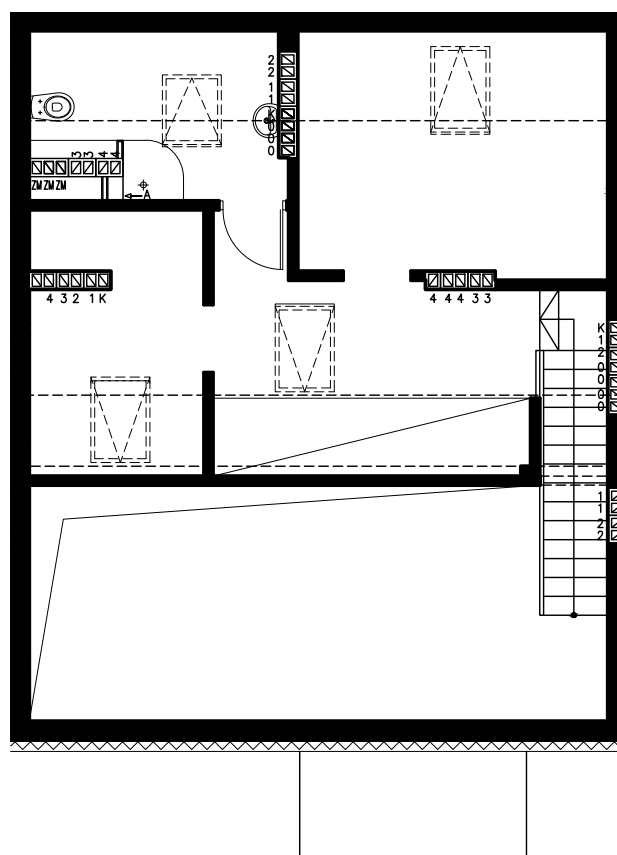

Błatnia Residence

Budynek B4, Mieszkanie 20

Rzut poddasza
Lokalizacja mieszkania

1. przedpokój	2,75 m ²
2. łazienka	4,59 m ²
3. sypialnia	9,70 m ²
4. aneks kuchenny	3,99 m ²
5. salon	19,34 m ²
schody	1,60 m ²
antresola	31,11 m ²
balkon	

73,08 m²

Błatnia Residence

Budynek B4, antresola mieszkania 20

Rzut antresoli
Lokalizacja mieszkania

- | | |
|--------------|------------------------------|
| 1. antresola | 29,34 (43,53) m ² |
| 2. schody | 1,77 m ² |

31,11 m²