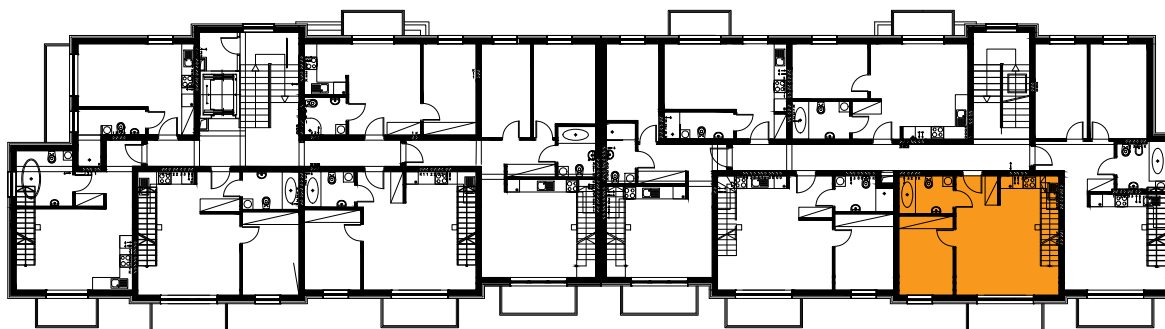

Błatnia Residence

Budynek B4, Mieszkanie 20

Rzut poddasza
Lokalizacja mieszkania

1. przedpokój	2,75 m ²
2. łazienka	4,59 m ²
3. sypialnia	9,70 m ²
4. aneks kuchenny	3,99 m ²
5. salon	19,34 m ²
schody	1,60 m ²
antresola	31,11 m ²
balkon	

73,08 m²

Błatnia Residence

Budynek B4, antresola mieszkania 20

Rzut antresoli
Lokalizacja mieszkania

- | | |
|--------------|------------------------------|
| 1. antresola | 29,34 (43,53) m ² |
| 2. schody | 1,77 m ² |

31,11 m²