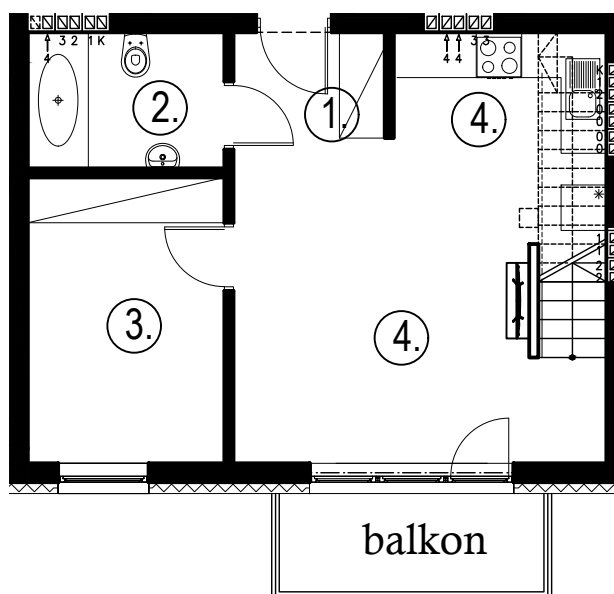

Błatnia Residence

Budynek B4, Mieszkanie 20

Rzut poddasza
Lokalizacja mieszkania

1. przedpokój	2,75 m ²
2. łazienka	4,59 m ²
3. sypialnia	9,70 m ²
4. aneks kuchenny	3,99 m ²
5. salon	19,34 m ²
schody	1,60 m ²
antresola	31,11 m ²
balkon	

73,08 m²

Błatnia Residence

Budynek B4, antresola mieszkania 20

Rzut antresoli
Lokalizacja mieszkania

- | | |
|--------------|------------------------------|
| 1. antresola | 29,34 (43,53) m ² |
| 2. schody | 1,77 m ² |

31,11 m²