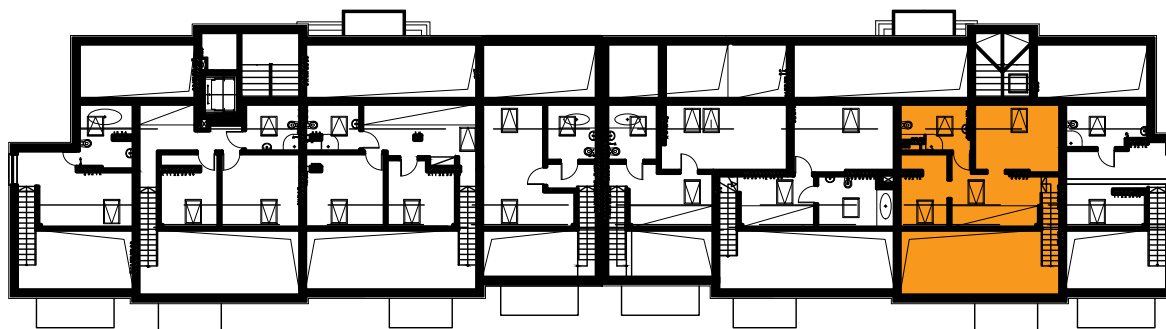

Błatnia Residence

Budynek B4, Mieszkanie 20

Rzut poddasza
Lokalizacja mieszkania

1. przedpokój	2,75 m ²
2. łazienka	4,59 m ²
3. sypialnia	9,70 m ²
4. aneks kuchenny	3,99 m ²
5. salon	19,34 m ²
schody	1,60 m ²
antresola	31,11 m ²
balkon	

73,08 m²

Błatnia Residence

Budynek B4, antresola mieszkania 20

Rzut antresoli
Lokalizacja mieszkania

- | | |
|--------------|------------------------------|
| 1. antresola | 29,34 (43,53) m ² |
| 2. schody | 1,77 m ² |

31,11 m²