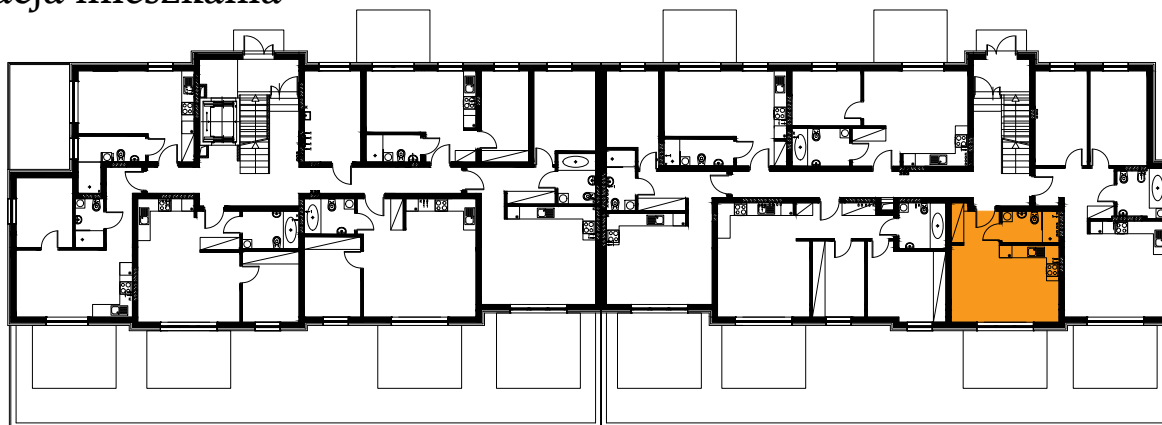

Błatnia Residence

Budynek B4, Mieszkanie 02

Rzut parteru

Lokalizacja mieszkania

1. przedpokój	3,60 m ²
2. łazienka	4,01 m ²
3. aneks kuchenny	3,98 m ²
4. salon	15,08 m ²
taras	

26,67 m²