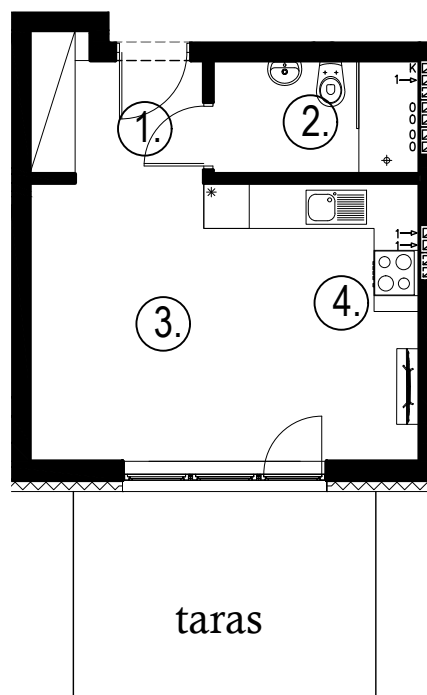

Błatnia Residence

Budynek B4, Mieszkanie 02

Rzut parteru

Lokalizacja mieszkania

1. przedpokój	3,60 m ²
2. łazienka	4,01 m ²
3. aneks kuchenny	3,98 m ²
4. salon	15,08 m ²
taras	

26,67 m²