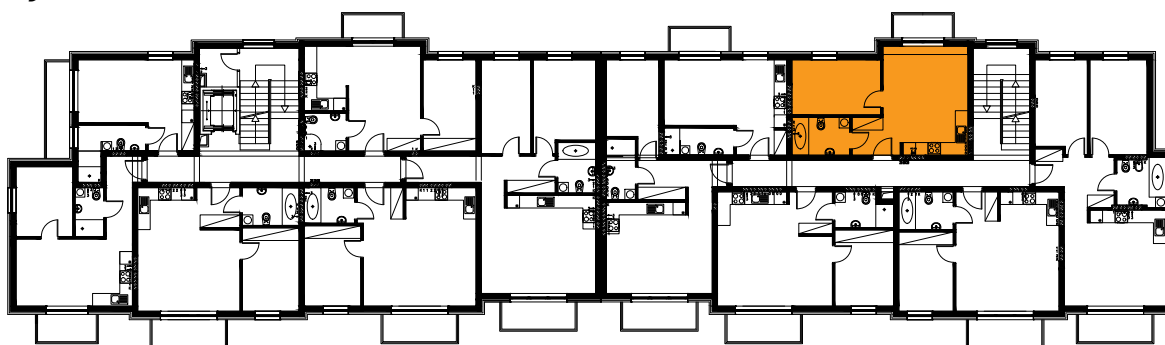

Błatnia Residence

Budynek B4, Mieszkanie 18

Rzut piętra 2
Lokalizacja mieszkania

1. przedpokój	3,33 m ²
2. łazienka	4,85 m ²
3. sypialnia	10,98 m ²
4. aneks kuchenny	3,38 m ²
5. salon	16,69 m ²
balkon	

39,23 m²