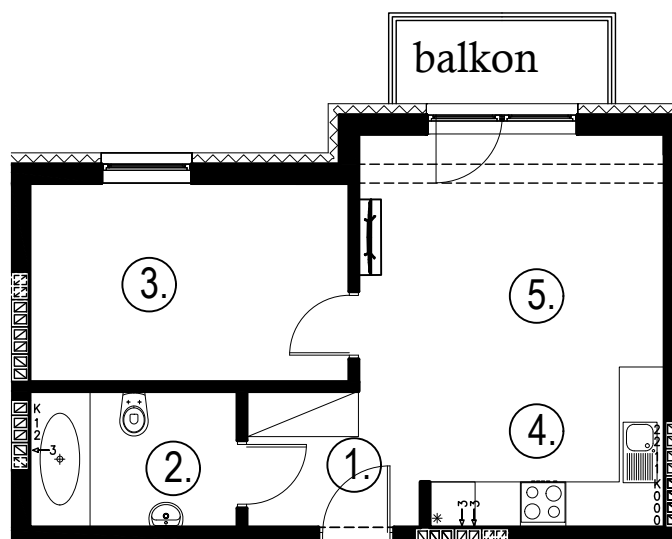

Błatnia Residence

Budynek B4, Mieszkanie 18

Rzut piętra 2
Lokalizacja mieszkania

1. przedpokój	3,33 m ²
2. łazienka	4,85 m ²
3. sypialnia	10,98 m ²
4. aneks kuchenny	3,38 m ²
5. salon	16,69 m ²
balkon	

39,23 m²