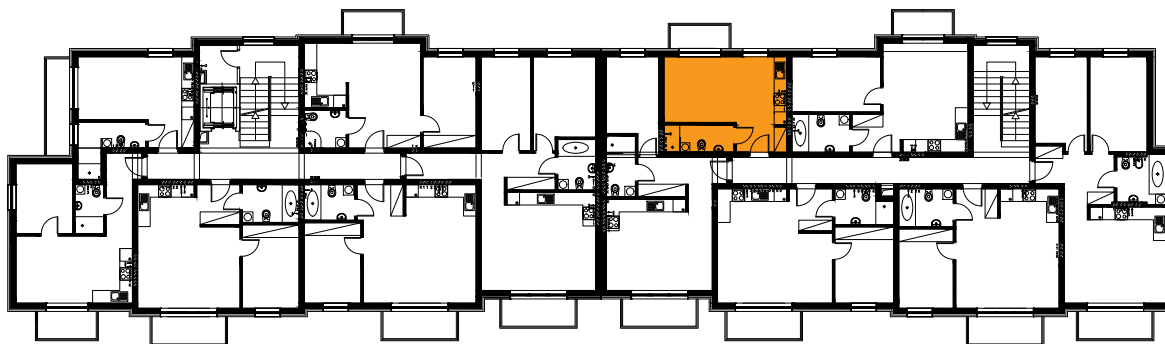

Błatnia Residence

Budynek B4, Mieszkanie 17

Rzut piętra 2
Lokalizacja mieszkania

1. przedpokój	2,80 m ²
2. łazienka	4,23 m ²
3. aneks kuchenny	2,86 m ²
4. salon	15,75 m ²
balkon	

25,64 m²