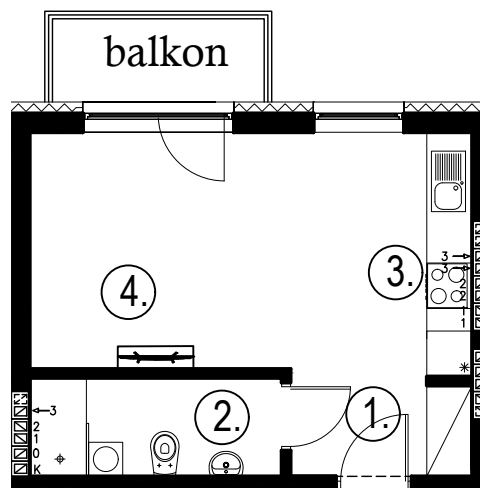

Błatnia Residence

Budynek B4, Mieszkanie 17

Rzut piętra 2
Lokalizacja mieszkania

1. przedpokój	2,80 m ²
2. łazienka	4,23 m ²
3. aneks kuchenny	2,86 m ²
4. salon	15,75 m ²
balkon	

25,64 m²