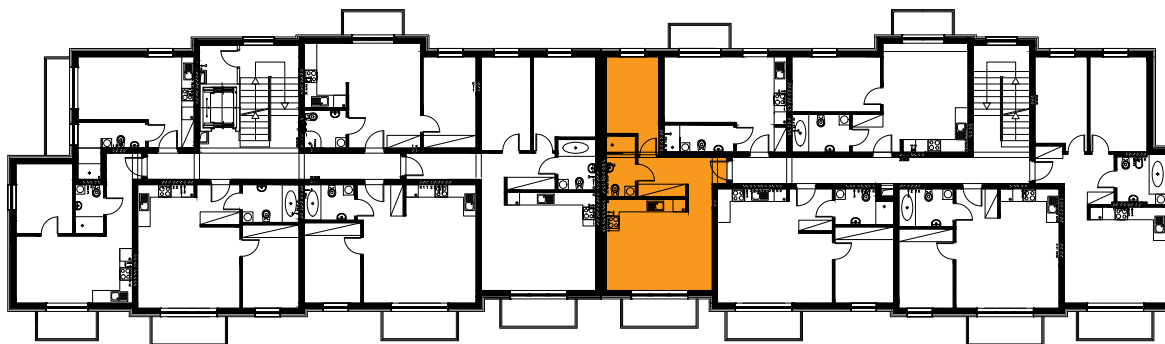

Błatnia Residence

Budynek B4, Mieszkanie 16

Rzut piętra 2
Lokalizacja mieszkania

1. przedpokój	6,66 m ²
2. łazienka	3,91 m ²
3. sypialnia	10,02 m ²
4. aneks kuchenny	4,50 m ²
5. salon	18,02 m ²
balkon	

43,11 m²