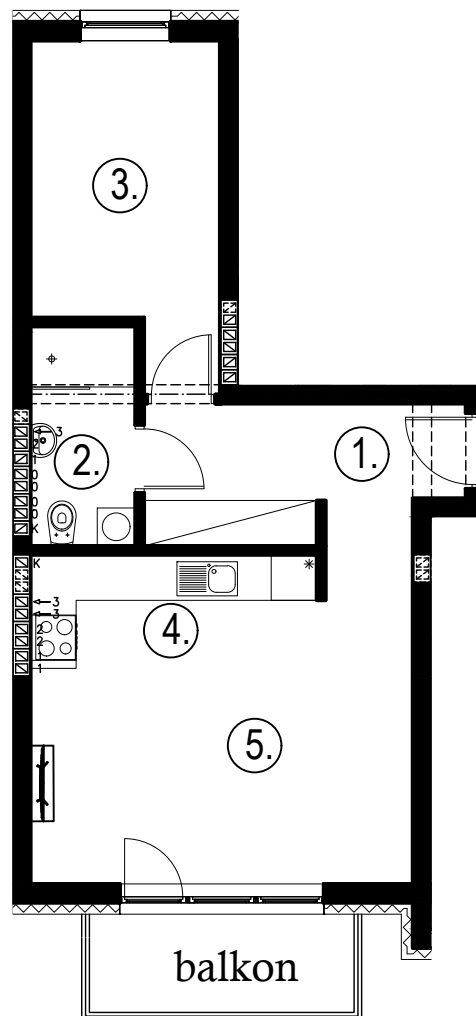

Błatnia Residence

Budynek B4, Mieszkanie 16

Rzut piętra 2
Lokalizacja mieszkania

1. przedpokój	6,66 m ²
2. łazienka	3,91 m ²
3. sypialnia	10,02 m ²
4. aneks kuchenny	4,50 m ²
5. salon	18,02 m ²
balkon	

43,11 m²