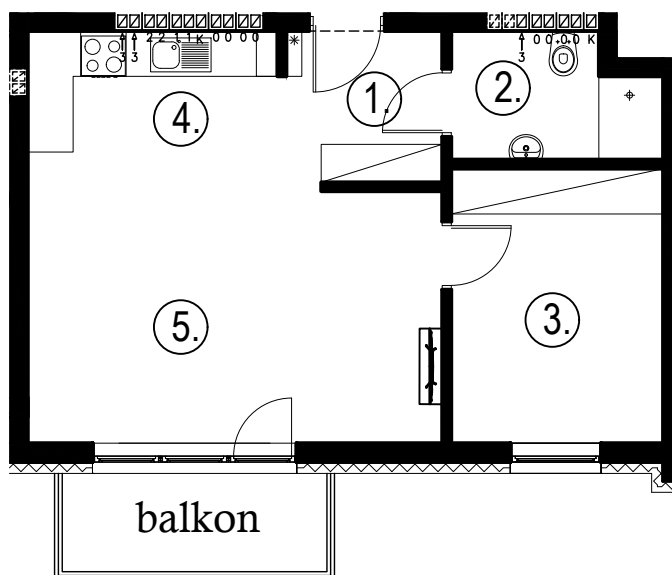

Błatnia Residence

Budynek B4, Mieszkanie 15

Rzut piętra 2
Lokalizacja mieszkania

1. przedpokój	3,66 m ²
2. łazienka	4,16 m ²
3. sypialnia	10,03 m ²
4. aneks kuchenny	4,06 m ²
5. salon	21,60 m ²
balkon	

43,51 m²