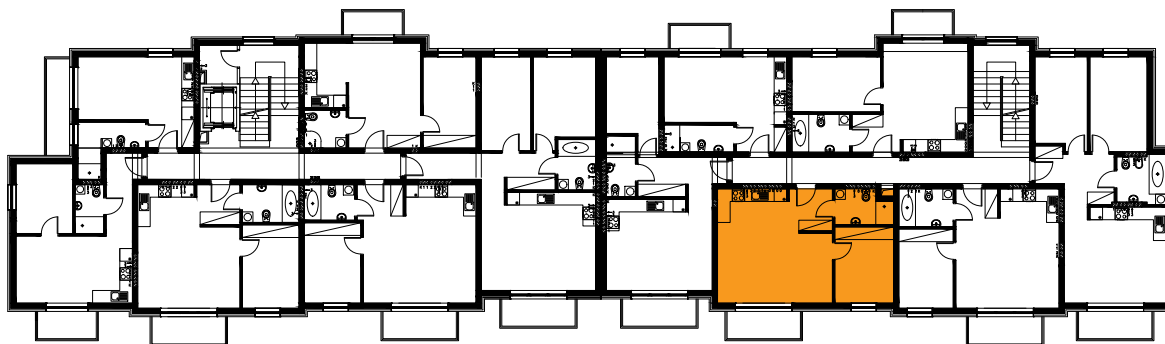

Błatnia Residence

Budynek B4, Mieszkanie 15

Rzut piętra 2
Lokalizacja mieszkania

1. przedpokój	3,66 m ²
2. łazienka	4,16 m ²
3. sypialnia	10,03 m ²
4. aneks kuchenny	4,06 m ²
5. salon	21,60 m ²
balkon	

43,51 m²