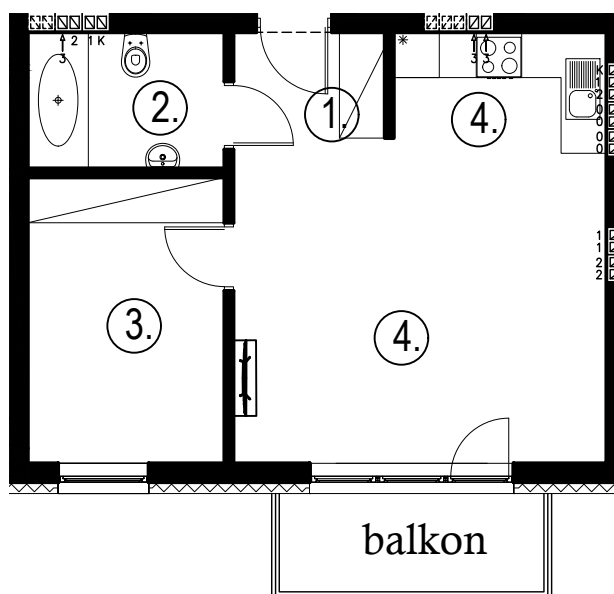

## Budynek B4, Mieszkanie 14

Rzut piętra 2  
Lokalizacja mieszkania

1. przedpokój	2,75 m <sup>2</sup>
2. łazienka	4,59 m <sup>2</sup>
3. sypialnia	9,70 m <sup>2</sup>
4. aneks kuchenny	3,99 m <sup>2</sup>
5. salon	20,94 m <sup>2</sup>
balkon	