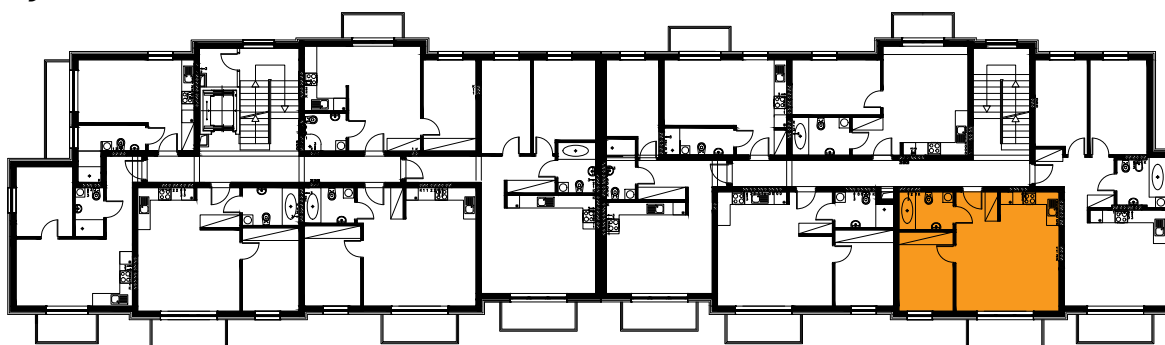

## Budynek B4, Mieszkanie 14

Rzut piętra 2  
Lokalizacja mieszkania

1. przedpokój	2,75 m <sup>2</sup>
2. łazienka	4,59 m <sup>2</sup>
3. sypialnia	9,70 m <sup>2</sup>
4. aneks kuchenny	3,99 m <sup>2</sup>
5. salon	20,94 m <sup>2</sup>
balkon	