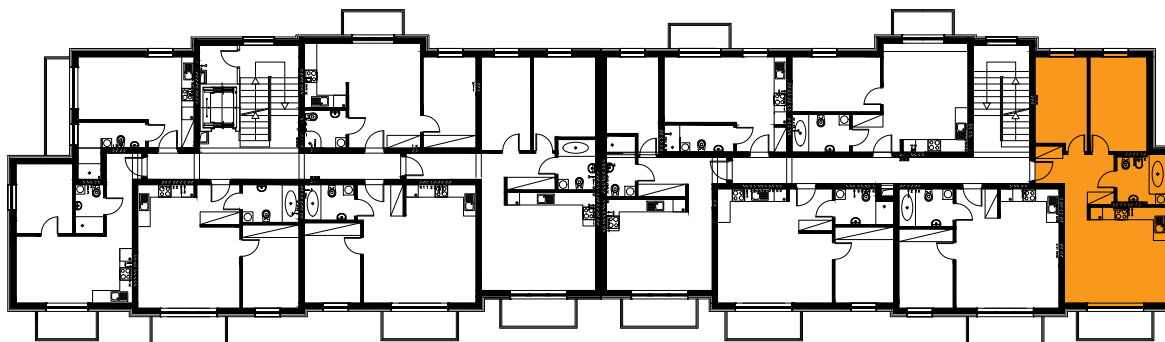

Błatnia Residence

Budynek B4, Mieszkanie 13

Rzut piętra 2

Lokalizacja mieszkania

1. przedpokój	7,43 m ²
2. łazienka	5,19 m ²
3. sypialnia	10,60 m ²
4. sypialnia	12,22 m ²
5. aneks kuchenny	4,46 m ²
6. salon	18,26 m ²
balkon	

58,16 m²