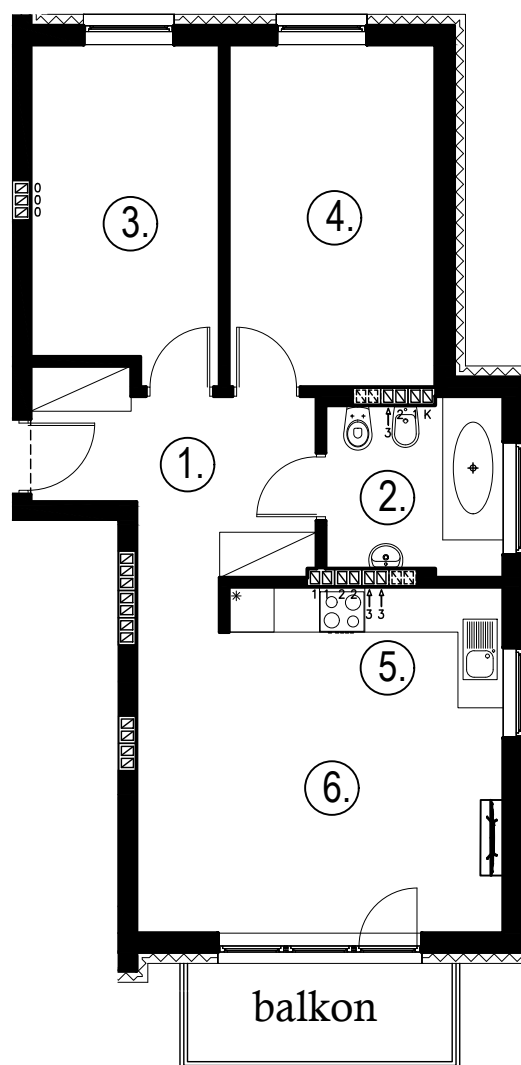

Błatnia Residence

Budynek B4, Mieszkanie 13

Rzut piętra 2

Lokalizacja mieszkania

1. przedpokój	7,43 m ²
2. łazienka	5,19 m ²
3. sypialnia	10,60 m ²
4. sypialnia	12,22 m ²
5. aneks kuchenny	4,46 m ²
6. salon	18,26 m ²
balkon	

58,16 m²