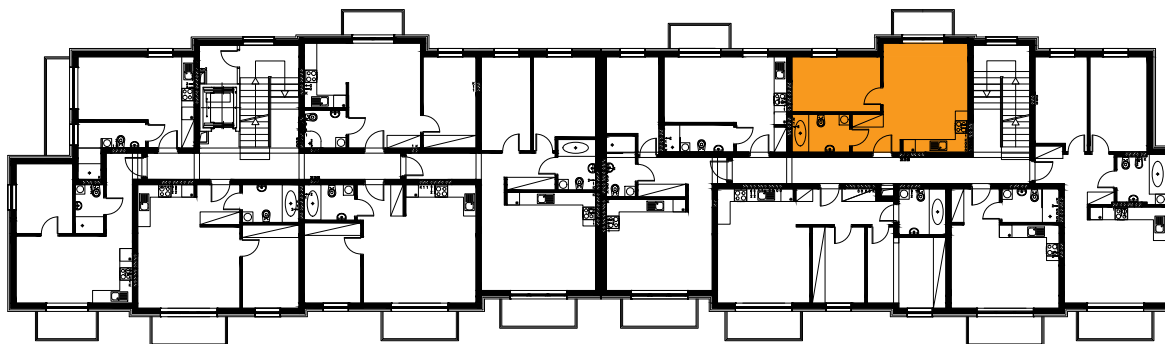

## Budynek B4, Mieszkanie 12

Rzut piętra 1  
Lokalizacja mieszkania

|                   |                      |
|-------------------|----------------------|
| 1. przedpokój     | 3,33 m <sup>2</sup>  |
| 2. łazienka       | 4,85 m <sup>2</sup>  |
| 3. sypialnia      | 10,98 m <sup>2</sup> |
| 4. aneks kuchenny | 3,38 m <sup>2</sup>  |
| 5. salon          | 16,69 m <sup>2</sup> |
| balkon            |                      |