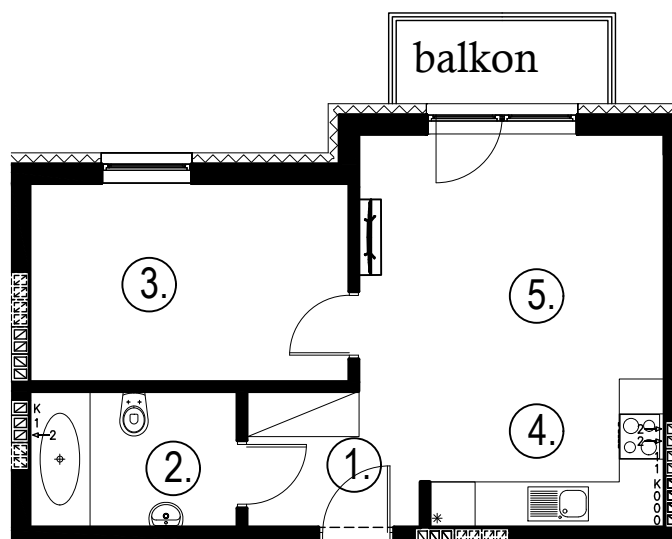

## Budynek B4, Mieszkanie 12

Rzut piętra 1  
Lokalizacja mieszkania

|                   |                      |
|-------------------|----------------------|
| 1. przedpokój     | 3,33 m <sup>2</sup>  |
| 2. łazienka       | 4,85 m <sup>2</sup>  |
| 3. sypialnia      | 10,98 m <sup>2</sup> |
| 4. aneks kuchenny | 3,38 m <sup>2</sup>  |
| 5. salon          | 16,69 m <sup>2</sup> |
| balkon            |                      |